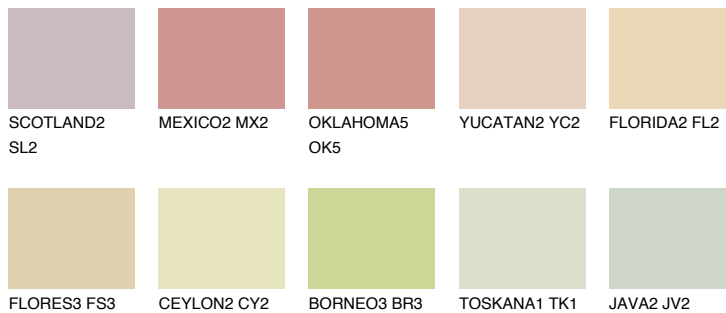


**SAVANNE2 SV2**70% **TSR** 66%**Doplnkové farby****ODTIENE CON****Odtiene Intense**

Viac informácií o omietkach a náteroch nájdete na  
[www.ceresit.sk](http://www.ceresit.sk)

\*Prezentované farby sú súčasťou aktuálnej palety fasádnych omietok a náterov Ceresit. Berte prosím na vedomie, že sa farby v originálnej podobe môžu líšiť od farieb zobrazených na monitore. Elektronická a tlačaná podoba vzorkovníka nie je považovaná za plne spoľahlivú prezentáciu. Odporúčame preto vybrané farby porovnať so skutočnými vzorkovníkmi.