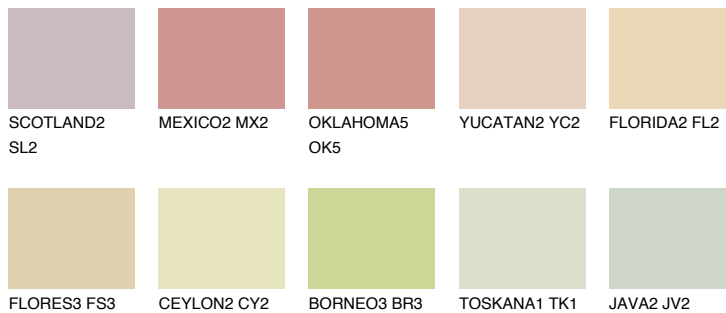


**SAVANNE2 SV2**70% **TSR** 66%**Doplnkové farby****ODTIENE CON****Odtiene Intense**

Viac informácií o omietkach a náteroch nájdete na
www.ceresit.sk