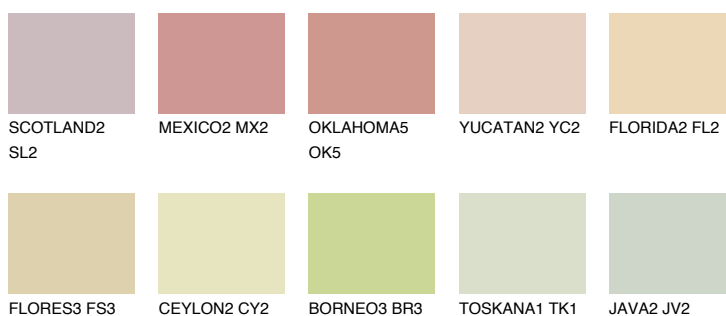

**SAVANNE2 SV2**70% **TSR** 66%**Doplnkové farby****ODTIENE CON****Odtiene Intense**

Viac informácií o omietkach a náteroch nájdete na
www.ceresit.sk