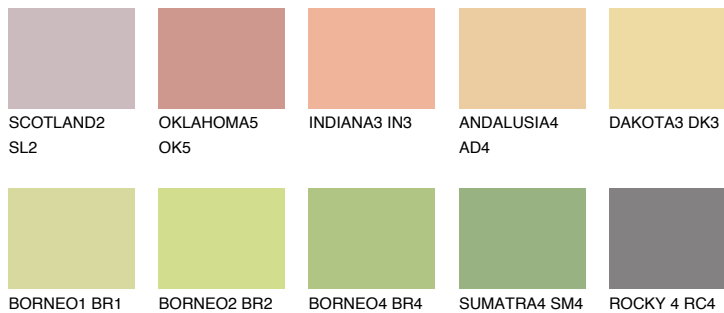

**SAVANNE3 SV3**64% **TSR** 64%**Doplnkové farby****ODTIENE CON****Odtiene Intense**

Viac informácií o omietkach a náteroch nájdete na
www.ceresit.sk