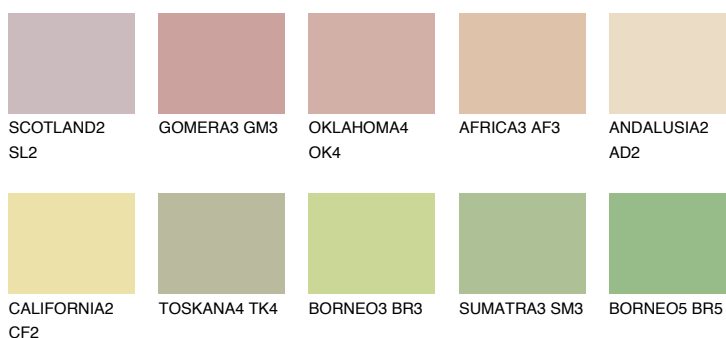

SAVANNE4 SV4

57% **TSR** 52%

Doplnkové farby

ODTIENE CON

Odtiene Intense

Viac informácií o omietkach a náteroch nájdete na
www.ceresit.sk