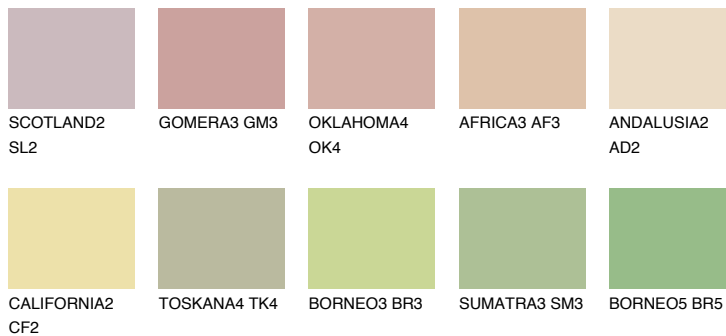

**SAVANNE4 SV4**57% **TSR** 52%**Doplnkové farby****ODTIENE CON****Odtiene Intense**

Viac informácií o omietkach a náteroch nájdete na  
[www.ceresit.sk](http://www.ceresit.sk)

\*Prezentované farby sú súčasťou aktuálnej palety fasádnych omietok a náterov Ceresit. Berte prosím na vedomie, že sa farby v originálnej podobe môžu líšiť od farieb zobrazených na monitore. Elektronická a tlačaná podoba vzorkovníka nie je považovaná za plne spoľahlivú prezentáciu. Odporúčame preto vybrané farby porovnať so skutočnými vzorkovníkmi.