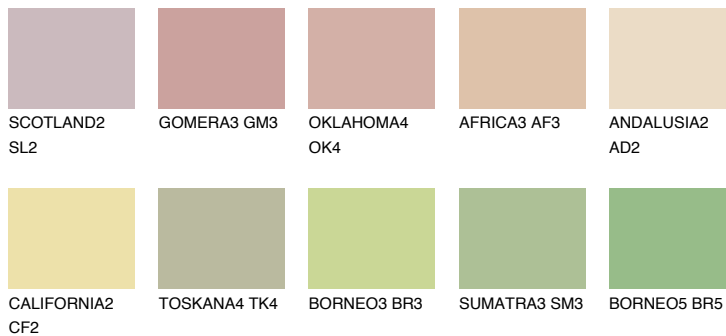

**SAVANNE4 SV4**57% **TSR** 52%**Doplnkové farby****ODTIENE CON****Odtiene Intense**

Viac informácií o omietkach a náteroch nájdete na
www.ceresit.sk

*Prezentované farby sú súčasťou aktuálnej palety fasádnych omietok a náterov Ceresit. Berte prosím na vedomie, že sa farby v originálnej podobe môžu líšiť od farieb zobrazených na monitore. Elektronická a tlačaná podoba vzorkovníka nie je považovaná za plne spoľahlivú prezentáciu. Odporúčame preto vybrané farby porovnať so skutočnými vzorkovníkmi.