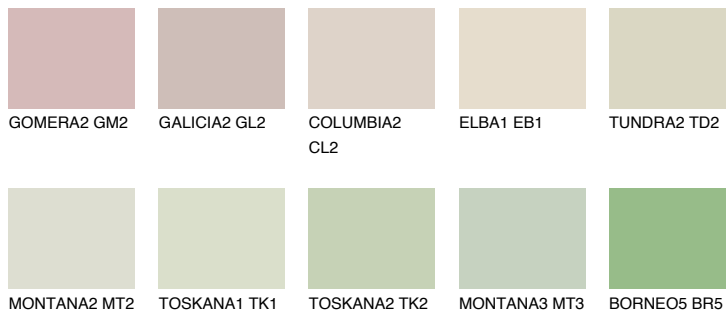


**SAVANNE5 SV5**65% **TSR** 62%**Doplnkové farby****ODTIENE CON****Odtiene Intense**

Viac informácií o omietkach a náteroch nájdete na www.ceresit.sk

*Prezentované farby sú súčasťou aktuálnej palety fasádnych omietok a náterov Ceresit. Berte prosím na vedomie, že sa farby v originálnej podobe môžu líšiť od farieb zobrazených na monitore. Elektronická a tlačaná podoba vzorkovníka nie je považovaná za plne spoľahlivú prezentáciu. Odporúčame preto vybrané farby porovnať so skutočnými vzorkovníkmi.