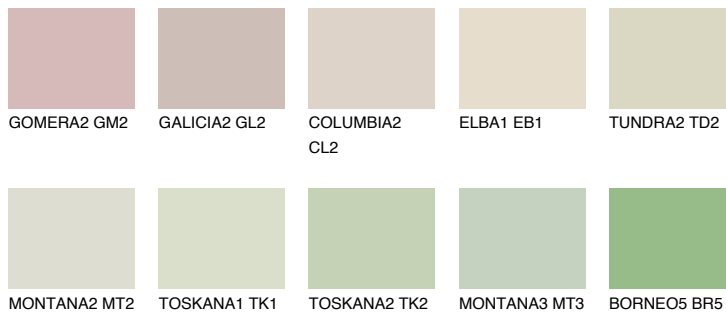


**SAVANNE5 SV5**65% **TSR** 62%**Doplnkové farby****ODTIENE CON****Odtiene Intense**

Viac informácií o omietkach a náteroch nájdete na  
[www.ceresit.sk](http://www.ceresit.sk)

\*Prezentované farby sú súčasťou aktuálnej palety fasádnych omietok a náterov Ceresit. Berte prosím na vedomie, že sa farby v originálnej podobe môžu líšiť od farieb zobrazených na monitore. Elektronická a tlačaná podoba vzorkovníka nie je považovaná za plne spoľahlivú prezentáciu. Odporúčame preto vybrané farby porovnať so skutočnými vzorkovníkmi.