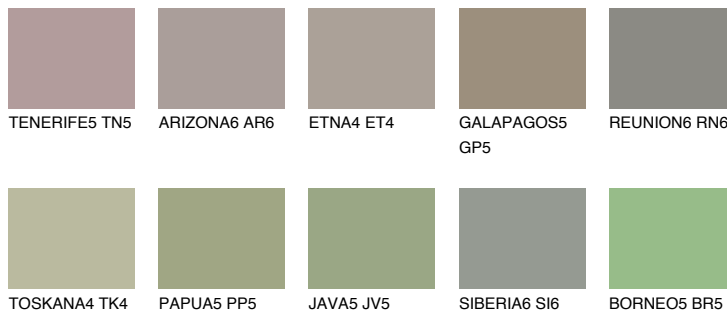

SAVANNE6 SV6

☀ 37% **TSR 32%**

Doplnkové farby

ODTIENE CON

Odtiene Intense

Viac informácií o omietkach a náteroch nájdete na www.ceresit.sk

*Prezentované farby sú súčasťou aktuálnej palety fasádnych omietok a náterov Ceresit. Berte prosím na vedomie, že sa farby v originálnej podobe môžu líšiť od farieb zobrazených na monitore. Elektronická a tlačaná podoba vzorkovníka nie je považovaná za plne spoľahlivú prezentáciu. Odporúčame preto vybrané farby porovnať so skutočnými vzorkovníkmi.