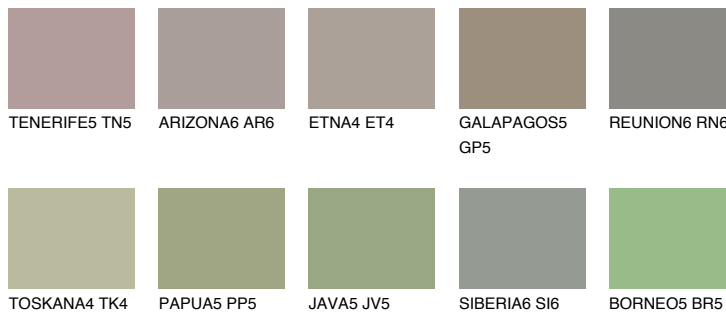

**SAVANNE6 SV6**☾ 37% **TSR 32%****Doplnkové farby****ODTIENE CON****Odtiene Intense**

Viac informácií o omietkach a náteroch nájdete na
www.ceresit.sk

*Prezentované farby sú súčasťou aktuálnej palety fasádnych omietok a náterov Ceresit. Berte prosím na vedomie, že sa farby v originálnej podobe môžu líšiť od farieb zobrazených na monitore. Elektronická a tlačaná podoba vzorkovníka nie je považovaná za plne spoľahlivú prezentáciu. Odporúčame preto vybrané farby porovnať so skutočnými vzorkovníkmi.