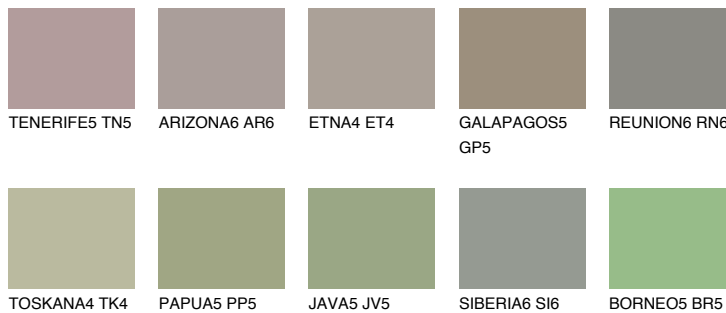

**SAVANNE6 SV6**☾ 37% **TSR 32%****Doplnkové farby****ODTIENE CON****Odtiene Intense**

Viac informácií o omietkach a náteroch nájdete na  
[www.ceresit.sk](http://www.ceresit.sk)

\*Prezentované farby sú súčasťou aktuálnej palety fasádnych omietok a náterov Ceresit. Berte prosím na vedomie, že sa farby v originálnej podobe môžu líšiť od farieb zobrazených na monitore. Elektronická a tlačaná podoba vzorkovníka nie je považovaná za plne spoľahlivú prezentáciu. Odporúčame preto vybrané farby porovnať so skutočnými vzorkovníkmi.