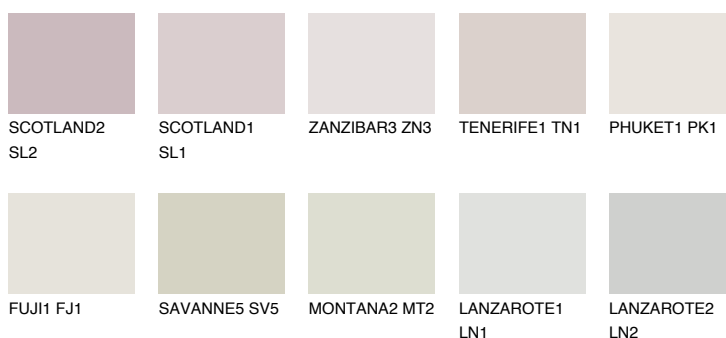


**REUNION1 RN1**76% **TSR** 72%**Doplňkové farby****ODTIENE CON****Odtiene Intense**

Viac informácií o omietkach a náteroch nájdete na
www.ceresit.sk

*Prezentované farby sú súčasťou aktuálnej palety fasádnych omietok a náterov Ceresit. Berte prosím na vedomie, že sa farby v originálnej podobe môžu líšiť od farieb zobrazených na monitore. Elektronická a tlačaná podoba vzorkovníka nie je považovaná za plne spoľahlivú prezentáciu. Odporúčame preto vybrané farby porovnať so skutočnými vzorkovníkmi.