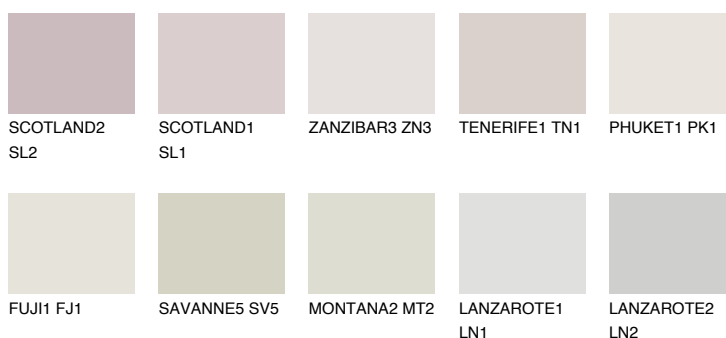

REUNION1 RN176% **TSR** 72%**Doplňkové farby****ODTIENE CON****Odtiene Intense**

Viac informácií o omietkach a náteroch nájdete na
www.ceresit.sk