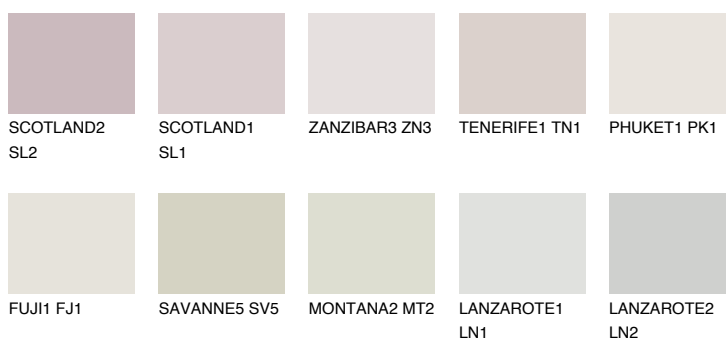

REUNION1 RN1

76% **TSR** 72%

Doplňkové farby

ODTIENE CON

Odtiene Intense

Viac informácií o omietkach a náteroch nájdete na
www.ceresit.sk

*Prezentované farby sú súčasťou aktuálnej palety fasádnych omietok a náterov Ceresit. Berte prosím na vedomie, že sa farby v originálnej podobe môžu líšiť od farieb zobrazených na monitore. Elektronická a tlačaná podoba vzorkovníka nie je považovaná za plne spoľahlivú prezentáciu. Odporúčame preto vybrané farby porovnať so skutočnými vzorkovníkmi.