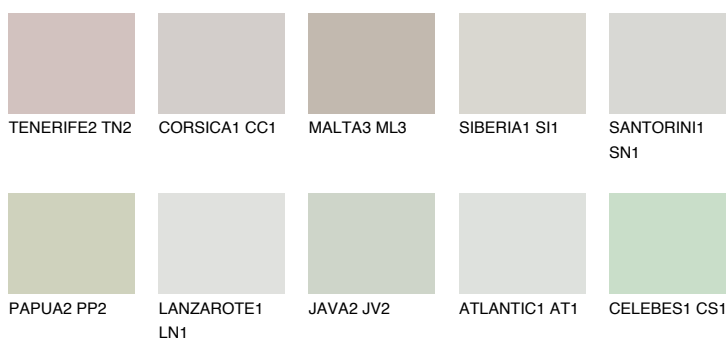

REUNION2 RN2

66% **TSR** 65%

Doplňkové farby

ODTIENE CON

Odtiene Intense

Viac informácií o omietkach a náteroch nájdete na www.ceresit.sk