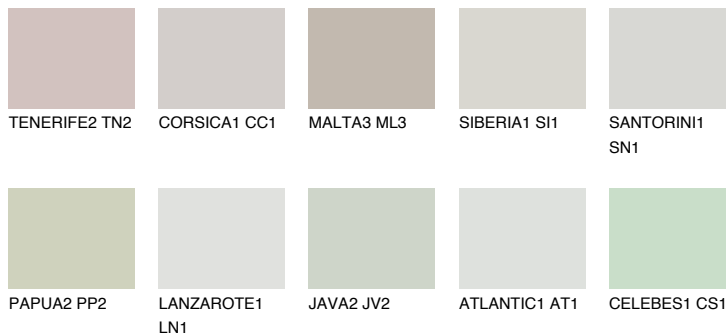

REUNION2 RN266% **TSR** 65%**Doplňkové farby****ODTIENE CON****Odtiene Intense**

Viac informácií o omietkach a náteroch nájdete na
www.ceresit.sk

*Prezentované farby sú súčasťou aktuálnej palety fasádnych omietok a náterov Ceresit. Berte prosím na vedomie, že sa farby v originálnej podobe môžu líšiť od farieb zobrazených na monitore. Elektronická a tlačaná podoba vzorkovníka nie je považovaná za plne spoľahlivú prezentáciu. Odporúčame preto vybrané farby porovnať so skutočnými vzorkovníkmi.