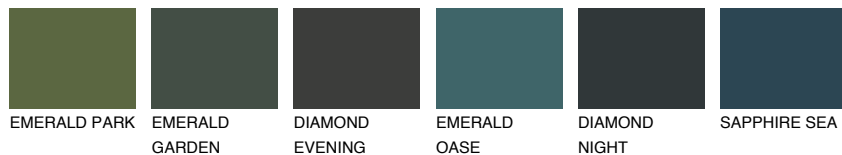

REUNION2 RN266% **TSR** 65%**Doplňkové farby****ODTIENE CON****Odtiene Intense**

Viac informácií o omietkach a náteroch nájdete na
www.ceresit.sk

*Prezentované farby sú súčasťou aktuálnej palety fasádnych omietok a náterov Ceresit. Berte prosím na vedomie, že sa farby v originálnej podobe môžu líšiť od farieb zobrazených na monitore. Elektronická a tlačaná podoba vzorkovníka nie je považovaná za plne spoľahlivú prezentáciu. Odporúčame preto vybrané farby porovnať so skutočnými vzorkovníkmi.