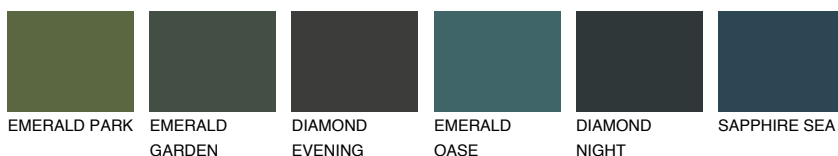

REUNION2 RN2

66% **TSR** 65%

Doplňkové farby

ODTIENE CON

Odtiene Intense

Viac informácií o omietkach a náteroch nájdete na www.ceresit.sk