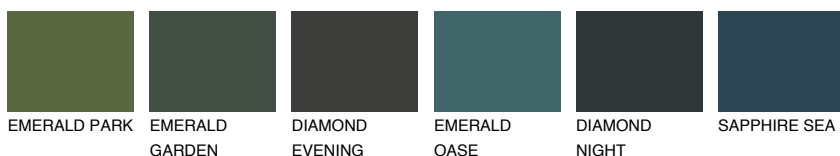

REUNION2 RN2

66% **TSR** 65%

Doplňkové farby

ODTIENE CON

Odtiene Intense

Viac informácií o omietkach a náteroch nájdete na www.ceresit.sk

*Prezentované farby sú súčasťou aktuálnej palety fasádnych omietok a náterov Ceresit. Berte prosím na vedomie, že sa farby v originálnej podobe môžu líšiť od farieb zobrazených na monitore. Elektronická a tlačaná podoba vzorkovníka nie je považovaná za plne spoľahlivú prezentáciu. Odporúčame preto vybrané farby porovnať so skutočnými vzorkovníkmi.