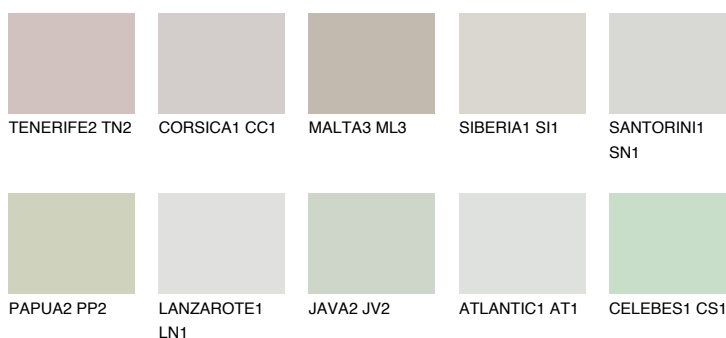

REUNION2 RN2

66% **TSR** 65%

Doplňkové farby

ODTIENE CON

Odtiene Intense

Viac informácií o omietkach a náteroch nájdete na www.ceresit.sk

*Prezentované farby sú súčasťou aktuálnej palety fasádnych omietok a náterov Ceresit. Berte prosím na vedomie, že sa farby v originálnej podobe môžu líšiť od farieb zobrazených na monitore. Elektronická a tlačaná podoba vzorkovníka nie je považovaná za plne spoľahlivú prezentáciu. Odporúčame preto vybrané farby porovnať so skutočnými vzorkovníkmi.