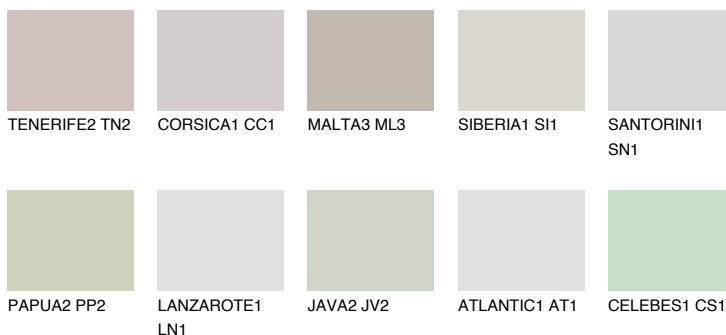

## REUNION2 RN2

66% **TSR** 65%

### Doplňkové farby

#### Odtiene Intense

Viac informácií o omietkach a náteroch nájdete na [www.ceresit.sk](http://www.ceresit.sk)

\*Prezentované farby sú súčasťou aktuálnej palety fasádnych omietok a náterov Ceresit. Berte prosím na vedomie, že sa farby v originálnej podobe môžu líšiť od farieb zobrazených na monitore. Elektronická a tlačaná podoba vzorkovníka nie je považovaná za plne spoľahlivú prezentáciu. Odporúčame preto vybrané farby porovnať so skutočnými vzorkovníkmi.