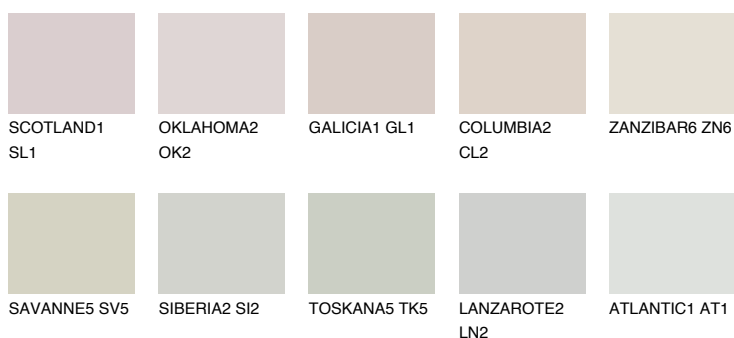

REUNION3 RN359% **TSR** 59%**Doplňkové farby****ODTIENE CON****Odtiene Intense**

Viac informácií o omietkach a náteroch nájdete na
www.ceresit.sk

*Prezentované farby sú súčasťou aktuálnej palety fasádnych omietok a náterov Ceresit. Berte prosím na vedomie, že sa farby v originálnej podobe môžu líšiť od farieb zobrazených na monitore. Elektronická a tlačaná podoba vzorkovníka nie je považovaná za plne spoľahlivú prezentáciu. Odporúčame preto vybrané farby porovnať so skutočnými vzorkovníkmi.