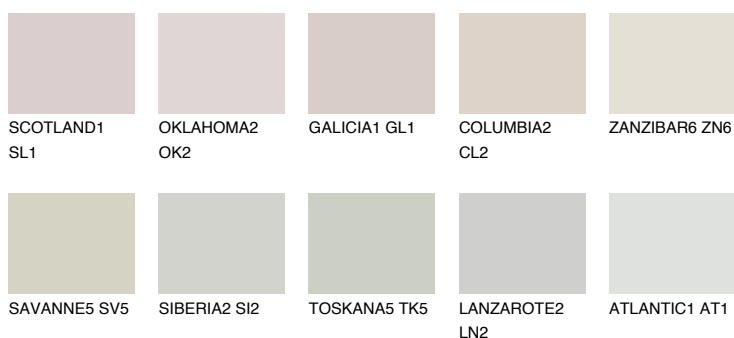

REUNION3 RN3

59% **TSR** 59%

Doplňkové farby

ODTIENE CON

Odtiene Intense

Viac informácií o omietkach a náteroch nájdete na
www.ceresit.sk

*Prezentované farby sú súčasťou aktuálnej palety fasádnych omietok a náterov Ceresit. Berte prosím na vedomie, že sa farby v originálnej podobe môžu líšiť od farieb zobrazených na monitore. Elektronická a tlačaná podoba vzorkovníka nie je považovaná za plne spoľahlivú prezentáciu. Odporúčame preto vybrané farby porovnať so skutočnými vzorkovníkmi.