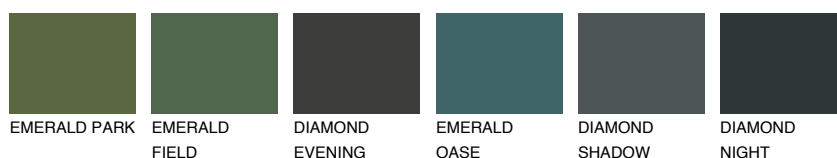

REUNION3 RN359% **TSR** 59%**Doplňkové farby****ODTIENE CON****Odtiene Intense**

Viac informácií o omietkach a náteroch nájdete na
www.ceresit.sk

*Prezentované farby sú súčasťou aktuálnej palety fasádnych omietok a náterov Ceresit. Berte prosím na vedomie, že sa farby v originálnej podobe môžu líšiť od farieb zobrazených na monitore. Elektronická a tlačaná podoba vzorkovníka nie je považovaná za plne spoľahlivú prezentáciu. Odporúčame preto vybrané farby porovnať so skutočnými vzorkovníkmi.