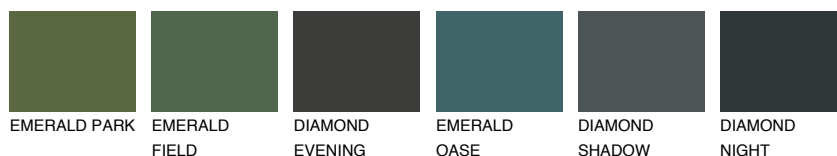

REUNION3 RN3

59% **TSR** 59%

Doplňkové farby

ODTIENE CON

Odtiene Intense

Viac informácií o omietkach a náteroch nájdete na
www.ceresit.sk

*Prezentované farby sú súčasťou aktuálnej palety fasádnych omietok a náterov Ceresit. Berte prosím na vedomie, že sa farby v originálnej podobe môžu líšiť od farieb zobrazených na monitore. Elektronická a tlačaná podoba vzorkovníka nie je považovaná za plne spoľahlivú prezentáciu. Odporúčame preto vybrané farby porovnať so skutočnými vzorkovníkmi.