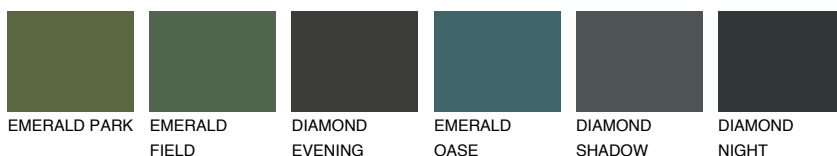

**REUNION3 RN3**59% **TSR** 59%**Doplňkové farby****ODTIENE CON****Odtiene Intense**

Viac informácií o omietkach a náteroch nájdete na  
[www.ceresit.sk](http://www.ceresit.sk)

\*Prezentované farby sú súčasťou aktuálnej palety fasádnych omietok a náterov Ceresit. Berte prosím na vedomie, že sa farby v originálnej podobe môžu líšiť od farieb zobrazených na monitore. Elektronická a tlačaná podoba vzorkovníka nie je považovaná za plne spoľahlivú prezentáciu. Odporúčame preto vybrané farby porovnať so skutočnými vzorkovníkmi.