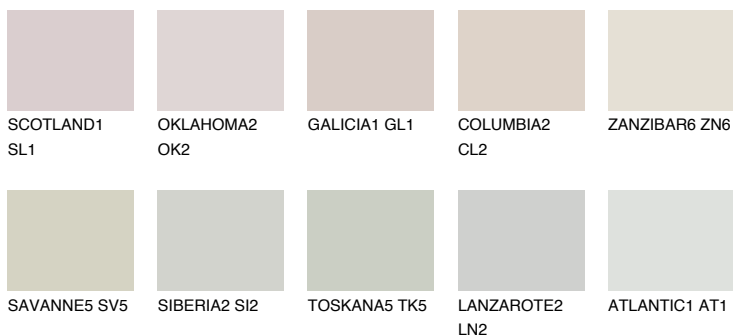

**REUNION3 RN3**59% **TSR** 59%**Doplňkové farby****ODTIENE CON****Odtiene Intense**

Viac informácií o omietkach a náteroch nájdete na  
[www.ceresit.sk](http://www.ceresit.sk)

\*Prezentované farby sú súčasťou aktuálnej palety fasádnych omietok a náterov Ceresit. Berte prosím na vedomie, že sa farby v originálnej podobe môžu líšiť od farieb zobrazených na monitore. Elektronická a tlačaná podoba vzorkovníka nie je považovaná za plne spoľahlivú prezentáciu. Odporúčame preto vybrané farby porovnať so skutočnými vzorkovníkmi.