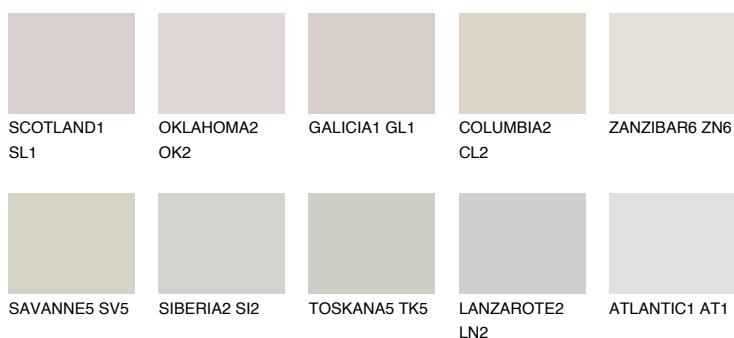

### Doplnkové farby

#### Odtiene Intense

Viac informácií o omietkach a náteroch nájdete na  
[www.ceresit.sk](http://www.ceresit.sk)

\*Prezentované farby sú súčasťou aktuálnej palety fasádnych omietok a náterov Ceresit. Berte prosím na vedomie, že sa farby v originálnej podobe môžu líšiť od farieb zobrazených na monitore. Elektronická a tlačaná podoba vzorkovníka nie je považovaná za plne spoľahlivú prezentáciu. Odporúčame preto vybrané farby porovnať so skutočnými vzorkovníkmi.