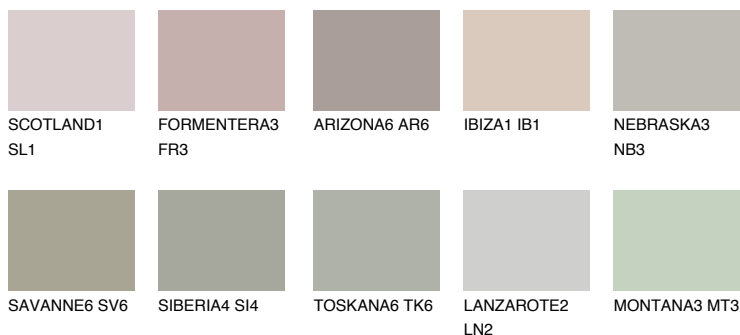

REUNION4 RN447% **TSR** 41%**Doplňkové farby****ODTIENE CON****Odtiene Intense**

Viac informácií o omietkach a náteroch nájdete na
www.ceresit.sk

*Prezentované farby sú súčasťou aktuálnej palety fasádnych omietok a náterov Ceresit. Berte prosím na vedomie, že sa farby v originálnej podobe môžu líšiť od farieb zobrazených na monitore. Elektronická a tlačaná podoba vzorkovníka nie je považovaná za plne spoľahlivú prezentáciu. Odporúčame preto vybrané farby porovnať so skutočnými vzorkovníkmi.