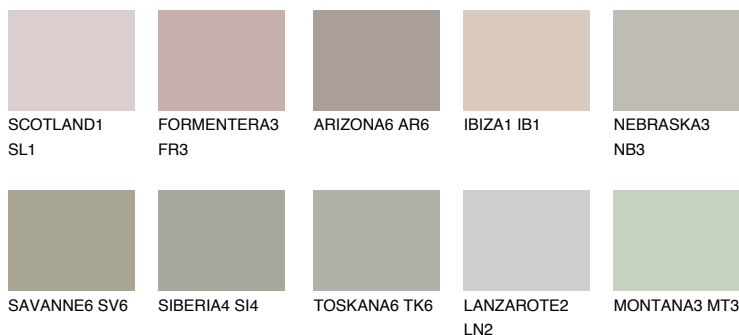

Doplňkové farby

ODTIENE CON