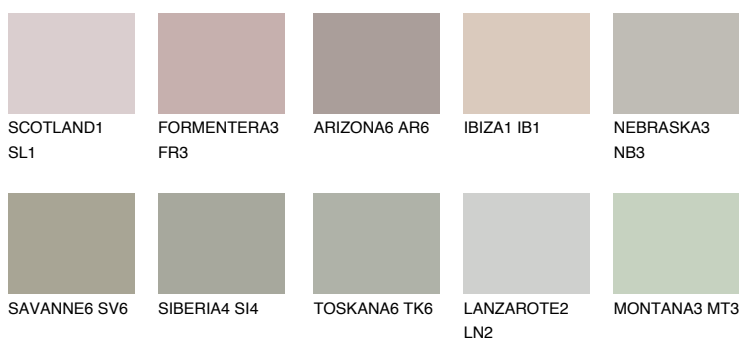

REUNION4 RN4

47% **TSR** 41%

Doplnkové farby

ODTIENE CON

Odtiene Intense

Viac informácií o omietkach a náteroch nájdete na
www.ceresit.sk