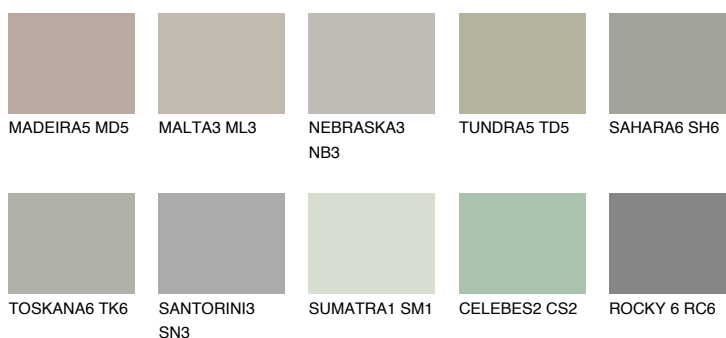

REUNION5 RN5

36% **TSR** 32%

Doplňkové farby

ODTIENE CON

Odtiene Intense

Viac informácií o omietkach a náteroch nájdete na www.ceresit.sk

*Prezentované farby sú súčasťou aktuálnej palety fasádnych omietok a náterov Ceresit. Berte prosím na vedomie, že sa farby v originálnej podobe môžu líšiť od farieb zobrazených na monitore. Elektronická a tlačaná podoba vzorkovníka nie je považovaná za plne spoľahlivú prezentáciu. Odporúčame preto vybrané farby porovnať so skutočnými vzorkovníkmi.