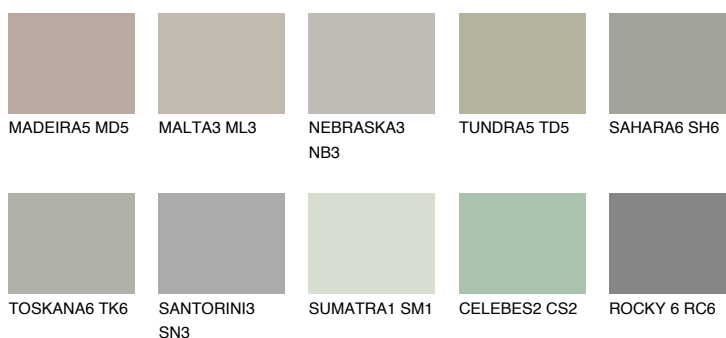

REUNION5 RN5

☀ 36% **TSR 32%**

Doplnkové farby

ODTIENE CON

Odtiene Intense

Viac informácií o omietkach a náteroch nájdete na www.ceresit.sk

*Prezentované farby sú súčasťou aktuálnej palety fasádnych omietok a náterov Ceresit. Berte prosím na vedomie, že sa farby v originálnej podobe môžu líšiť od farieb zobrazených na monitore. Elektronická a tlačaná podoba vzorkovníka nie je považovaná za plne spoľahlivú prezentáciu. Odporúčame preto vybrané farby porovnať so skutočnými vzorkovníkmi.