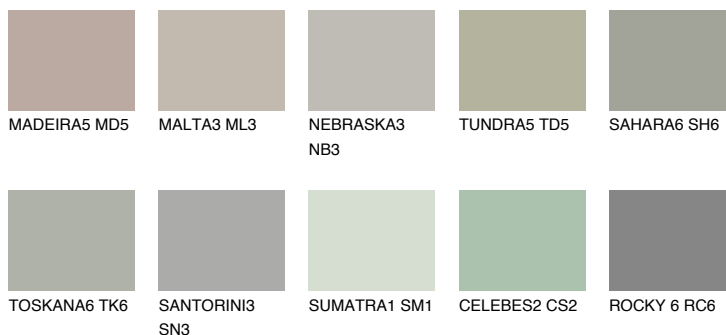

REUNION5 RN5

☀ 36% **TSR 32%**

Doplňkové farby

ODTIENE CON

Odtiene Intense

Viac informácií o omietkach a náteroch nájdete na www.ceresit.sk

*Prezentované farby sú súčasťou aktuálnej palety fasádnych omietok a náterov Ceresit. Berte prosím na vedomie, že sa farby v originálnej podobe môžu líšiť od farieb zobrazených na monitore. Elektronická a tlačaná podoba vzorkovníka nie je považovaná za plne spoľahlivú prezentáciu. Odporúčame preto vybrané farby porovnať so skutočnými vzorkovníkmi.