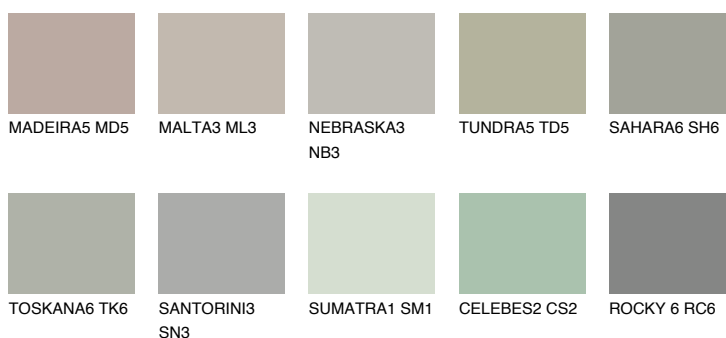

REUNION5 RN5☀ 36% **TSR** 32%**Doplňkové farby****ODTIENE CON****Odtiene Intense**

Viac informácií o omietkach a náteroch nájdete na
www.ceresit.sk

*Prezentované farby sú súčasťou aktuálnej palety fasádnych omietok a náterov Ceresit. Berte prosím na vedomie, že sa farby v originálnej podobe môžu líšiť od farieb zobrazených na monitore. Elektronická a tlačaná podoba vzorkovníka nie je považovaná za plne spoľahlivú prezentáciu. Odporúčame preto vybrané farby porovnať so skutočnými vzorkovníkmi.