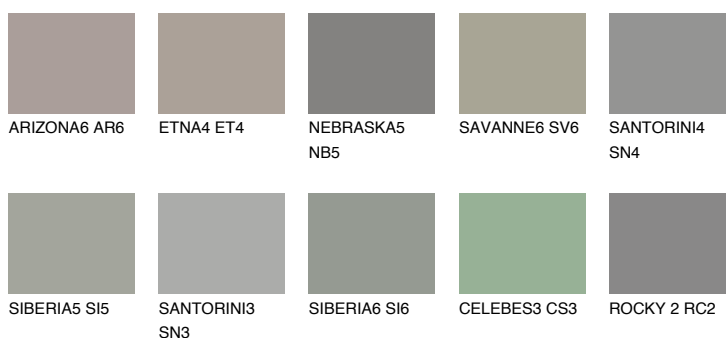

## REUNION6 RN6

☀ 25% **TSR** 21%

### Doplňkové farby

#### Odtiene Intense

Viac informácií o omietkach a náteroch nájdete na [www.ceresit.sk](http://www.ceresit.sk)