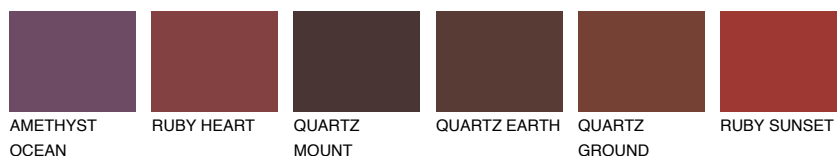

**REUNION6 RN6**☀ 25% **TSR** 21%**Doplnkové farby****ODTIENE CON****Odtiene Intense**

Viac informácií o omietkach a náteroch nájdete na  
[www.ceresit.sk](http://www.ceresit.sk)

\*Prezentované farby sú súčasťou aktuálnej palety fasádnych omietok a náterov Ceresit. Berte prosím na vedomie, že sa farby v originálnej podobe môžu líšiť od farieb zobrazených na monitore. Elektronická a tlačaná podoba vzorkovníka nie je považovaná za plne spoľahlivú prezentáciu. Odporúčame preto vybrané farby porovnať so skutočnými vzorkovníkmi.