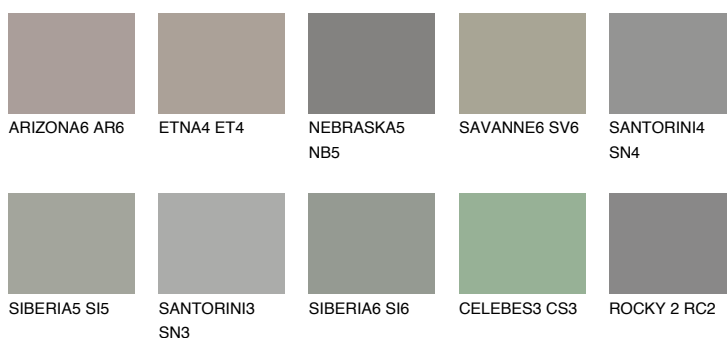

**REUNION6 RN6**☀ 25% **TSR** 21%**Doplnkové farby****ODTIENE CON****Odtiene Intense**

Viac informácií o omietkach a náteroch nájdete na  
[www.ceresit.sk](http://www.ceresit.sk)

\*Prezentované farby sú súčasťou aktuálnej palety fasádnych omietok a náterov Ceresit. Berte prosím na vedomie, že sa farby v originálnej podobe môžu líšiť od farieb zobrazených na monitore. Elektronická a tlačaná podoba vzorkovníka nie je považovaná za plne spoľahlivú prezentáciu. Odporúčame preto vybrané farby porovnať so skutočnými vzorkovníkmi.