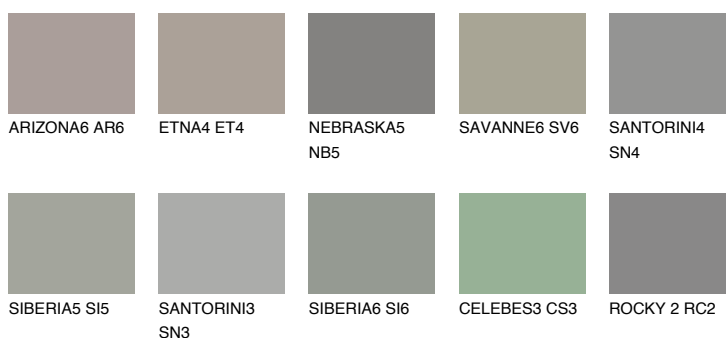

REUNION6 RN6

☀ 25% **TSR** 21%

Doplňkové farby

ODTIENE CON

Odtiene Intense

Viac informácií o omietkach a náteroch nájdete na www.ceresit.sk

*Prezentované farby sú súčasťou aktuálnej palety fasádnych omietok a náterov Ceresit. Berte prosím na vedomie, že sa farby v originálnej podobe môžu líšiť od farieb zobrazených na monitore. Elektronická a tlačaná podoba vzorkovníka nie je považovaná za plne spoľahlivú prezentáciu. Odporúčame preto vybrané farby porovnať so skutočnými vzorkovníkmi.