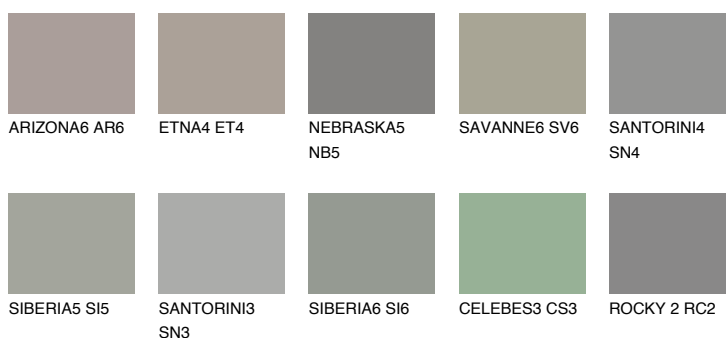

REUNION6 RN6

☀ 25% **TSR** 21%

Doplnkové farby

ODTIENE CON

Odtiene Intense

Viac informácií o omietkach a náteroch nájdete na
www.ceresit.sk