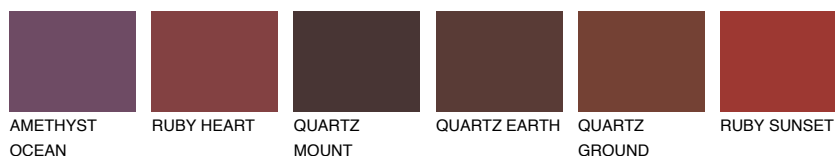

REUNION6 RN6

☀ 25% **TSR** 21%

Doplňkové farby

ODTIENE CON

Odtiene Intense

Viac informácií o omietkach a náteroch nájdete na www.ceresit.sk

*Prezentované farby sú súčasťou aktuálnej palety fasádnych omietok a náterov Ceresit. Berte prosím na vedomie, že sa farby v originálnej podobe môžu líšiť od farieb zobrazených na monitore. Elektronická a tlačaná podoba vzorkovníka nie je považovaná za plne spoľahlivú prezentáciu. Odporúčame preto vybrané farby porovnať so skutočnými vzorkovníkmi.