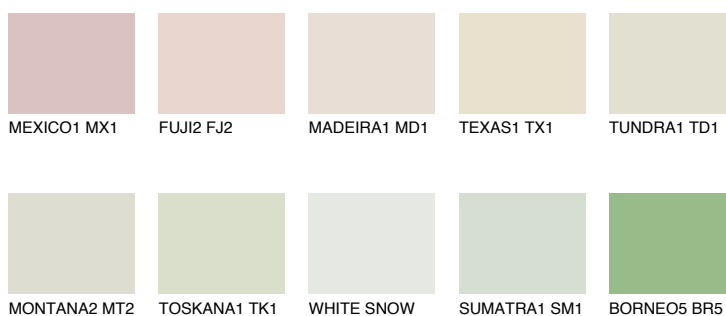


**SAHARA1 SH1**78% **TSR** 73%**Doplnkové farby****ODTIENE CON****Odtiene Intense**

Viac informácií o omietkach a náteroch nájdete na
www.ceresit.sk

*Prezentované farby sú súčasťou aktuálnej palety fasádnych omietok a náterov Ceresit. Berte prosím na vedomie, že sa farby v originálnej podobe môžu líšiť od farieb zobrazených na monitore. Elektronická a tlačaná podoba vzorkovníka nie je považovaná za plne spoľahlivú prezentáciu. Odporúčame preto vybrané farby porovnať so skutočnými vzorkovníkmi.