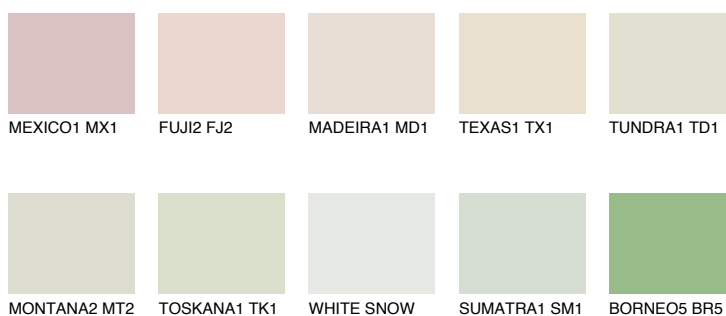


**SAHARA1 SH1**78% **TSR** 73%**Doplňkové farby****ODTIENE CON****Odtiene Intense**

Viac informácií o omietkach a náteroch nájdete na  
[www.ceresit.sk](http://www.ceresit.sk)

\*Prezentované farby sú súčasťou aktuálnej palety fasádnych omietok a náterov Ceresit. Berte prosím na vedomie, že sa farby v originálnej podobe môžu líšiť od farieb zobrazených na monitore. Elektronická a tlačaná podoba vzorkovníka nie je považovaná za plne spoľahlivú prezentáciu. Odporúčame preto vybrané farby porovnať so skutočnými vzorkovníkmi.