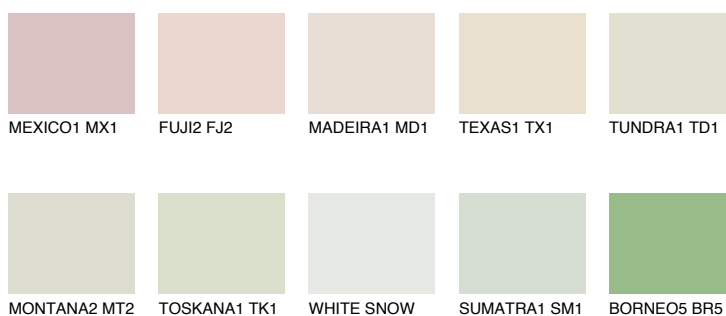


**SAHARA1 SH1**78% **TSR** 73%**Doplňkové farby****ODTIENE CON****Odtiene Intense**

Viac informácií o omietkach a náteroch nájdete na
www.ceresit.sk

*Prezentované farby sú súčasťou aktuálnej palety fasádnych omietok a náterov Ceresit. Berte prosím na vedomie, že sa farby v originálnej podobe môžu líšiť od farieb zobrazených na monitore. Elektronická a tlačaná podoba vzorkovníka nie je považovaná za plne spoľahlivú prezentáciu. Odporúčame preto vybrané farby porovnať so skutočnými vzorkovníkmi.