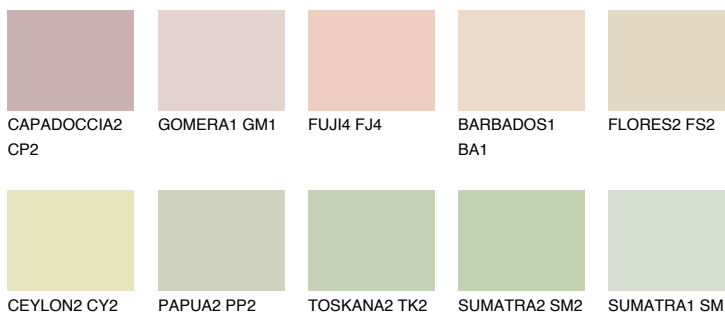


**SAHARA2 SH2**75% **TSR** 71%**Doplňkové farby****ODTIENE CON****Odtiene Intense**

Viac informácií o omietkach a náteroch nájdete na
www.ceresit.sk

*Prezentované farby sú súčasťou aktuálnej palety fasádnych omietok a náterov Ceresit. Berte prosím na vedomie, že sa farby v originálnej podobe môžu líšiť od farieb zobrazených na monitore. Elektronická a tlačaná podoba vzorkovníka nie je považovaná za plne spoľahlivú prezentáciu. Odporúčame preto vybrané farby porovnať so skutočnými vzorkovníkmi.