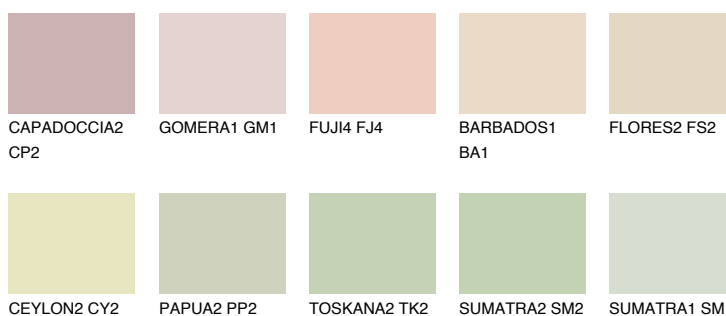

SAHARA2 SH2

75% **TSR** 71%

Doplňkové farby

ODTIENE CON

Odtiene Intense

Viac informácií o omietkach a náteroch nájdete na
www.ceresit.sk