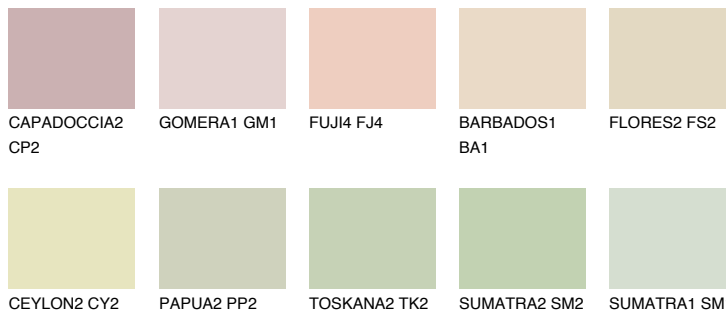

SAHARA2 SH2

75% **TSR** 71%

Doplňkové farby

ODTIENE CON

Odtiene Intense

Viac informácií o omietkach a náteroch nájdete na
www.ceresit.sk

*Prezentované farby sú súčasťou aktuálnej palety fasádnych omietok a náterov Ceresit. Berte prosím na vedomie, že sa farby v originálnej podobe môžu líšiť od farieb zobrazených na monitore. Elektronická a tlačaná podoba vzorkovníka nie je považovaná za plne spoľahlivú prezentáciu. Odporúčame preto vybrané farby porovnať so skutočnými vzorkovníkmi.