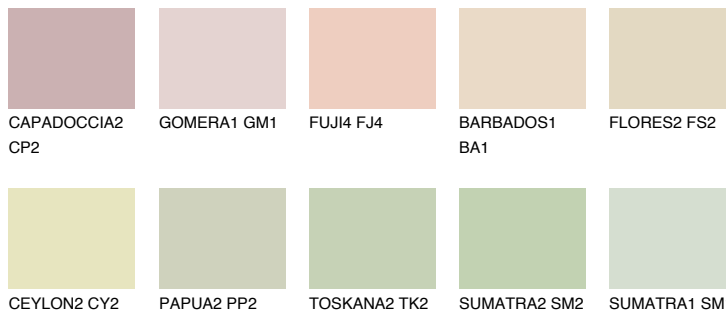

## SAHARA2 SH2

75% **TSR** 71%

### Doplňkové farby

#### Odtiene Intense

Viac informácií o omietkach a náteroch nájdete na  
[www.ceresit.sk](http://www.ceresit.sk)

\*Prezentované farby sú súčasťou aktuálnej palety fasádnych omietok a náterov Ceresit. Berte prosím na vedomie, že sa farby v originálnej podobe môžu líšiť od farieb zobrazených na monitore. Elektronická a tlačaná podoba vzorkovníka nie je považovaná za plne spoľahlivú prezentáciu. Odporúčame preto vybrané farby porovnať so skutočnými vzorkovníkmi.