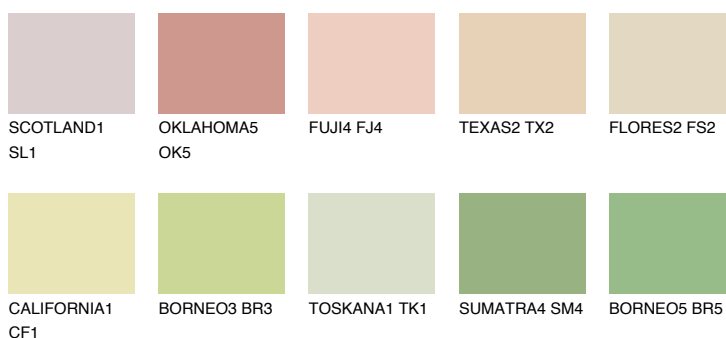

**SAHARA3 SH3**73% **TSR** 69%**Doplňkové farby****ODTIENE CON****Odtiene Intense**

Viac informácií o omietkach a náteroch nájdete na
www.ceresit.sk

*Prezentované farby sú súčasťou aktuálnej palety fasádnych omietok a náterov Ceresit. Berte prosím na vedomie, že sa farby v originálnej podobe môžu líšiť od farieb zobrazených na monitore. Elektronická a tlačaná podoba vzorkovníka nie je považovaná za plne spoľahlivú prezentáciu. Odporúčame preto vybrané farby porovnať so skutočnými vzorkovníkmi.