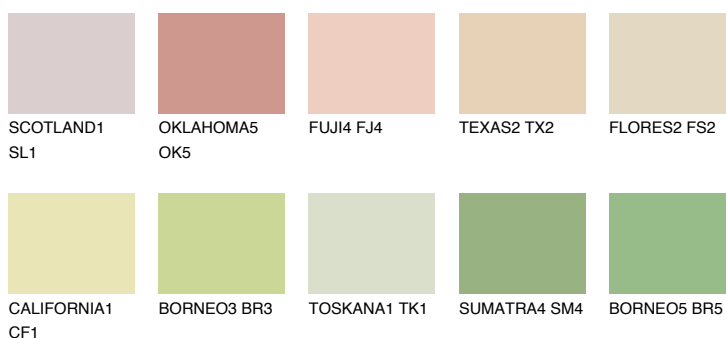

**SAHARA3 SH3**73% **TSR** 69%**Doplňkové farby****ODTIENE CON****Odtiene Intense**

Viac informácií o omietkach a náteroch nájdete na  
[www.ceresit.sk](http://www.ceresit.sk)

\*Prezentované farby sú súčasťou aktuálnej palety fasádnych omietok a náterov Ceresit. Berte prosím na vedomie, že sa farby v originálnej podobe môžu líšiť od farieb zobrazených na monitore. Elektronická a tlačaná podoba vzorkovníka nie je považovaná za plne spoľahlivú prezentáciu. Odporúčame preto vybrané farby porovnať so skutočnými vzorkovníkmi.