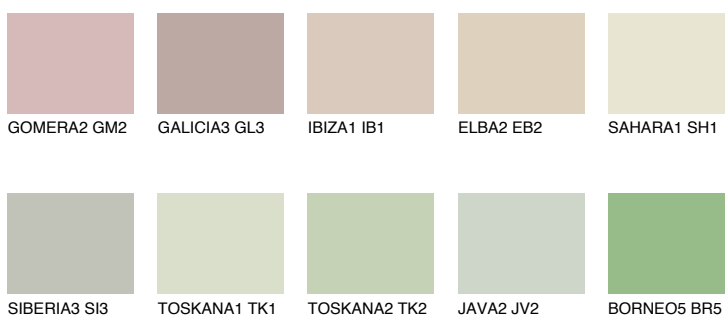

**SAHARA4 SH4**67% **TSR** 67%**Doplňkové farby****ODTIENE CON****Odtiene Intense**

Viac informácií o omietkach a náteroch nájdete na
www.ceresit.sk

*Prezentované farby sú súčasťou aktuálnej palety fasádnych omietok a náterov Ceresit. Berte prosím na vedomie, že sa farby v originálnej podobe môžu líšiť od farieb zobrazených na monitore. Elektronická a tlačaná podoba vzorkovníka nie je považovaná za plne spoľahlivú prezentáciu. Odporúčame preto vybrané farby porovnať so skutočnými vzorkovníkmi.