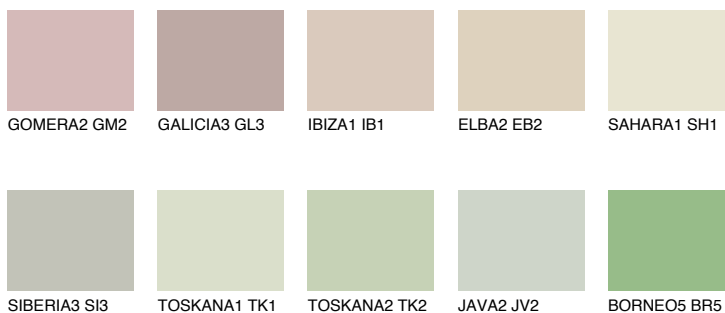

SAHARA4 SH4

67% **TSR** 67%

Doplňkové farby

ODTIENE CON

Odtiene Intense

Viac informácií o omietkach a náteroch nájdete na
www.ceresit.sk

*Prezentované farby sú súčasťou aktuálnej palety fasádnych omietok a náterov Ceresit. Berte prosím na vedomie, že sa farby v originálnej podobe môžu líšiť od farieb zobrazených na monitore. Elektronická a tlačaná podoba vzorkovníka nie je považovaná za plne spoľahlivú prezentáciu. Odporúčame preto vybrané farby porovnať so skutočnými vzorkovníkmi.