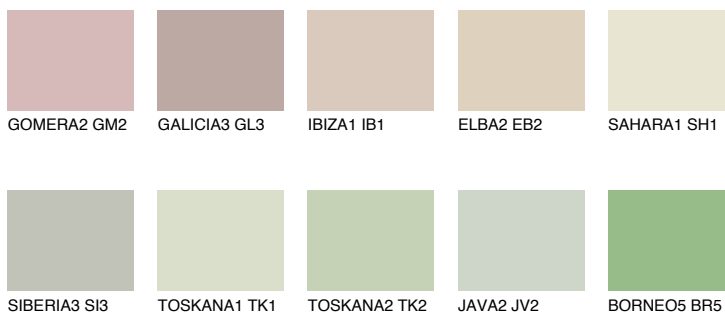

**SAHARA4 SH4**67% **TSR** 67%**Doplňkové farby****ODTIENE CON****Odtiene Intense**

Viac informácií o omietkach a náteroch nájdete na
www.ceresit.sk

*Prezentované farby sú súčasťou aktuálnej palety fasádnych omietok a náterov Ceresit. Berte prosím na vedomie, že sa farby v originálnej podobe môžu líšiť od farieb zobrazených na monitore. Elektronická a tlačaná podoba vzorkovníka nie je považovaná za plne spoľahlivú prezentáciu. Odporúčame preto vybrané farby porovnať so skutočnými vzorkovníkmi.