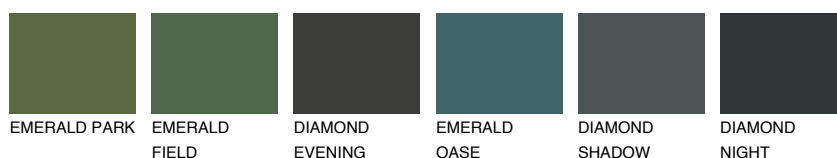

**SAHARA5 SH5**66% **TSR** 61%**Doplnkové farby****ODTIENE CON****Odtiene Intense**

Viac informácií o omietkach a náteroch nájdete na  
[www.ceresit.sk](http://www.ceresit.sk)

\*Prezentované farby sú súčasťou aktuálnej palety fasádnych omietok a náterov Ceresit. Berte prosím na vedomie, že sa farby v originálnej podobe môžu líšiť od farieb zobrazených na monitore. Elektronická a tlačaná podoba vzorkovníka nie je považovaná za plne spoľahlivú prezentáciu. Odporúčame preto vybrané farby porovnať so skutočnými vzorkovníkmi.