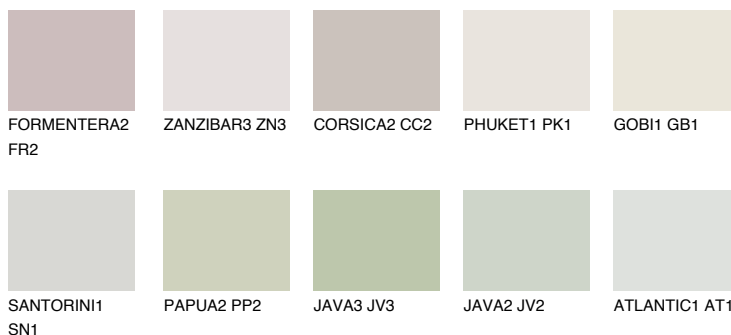

SAHARA5 SH5

66% **TSR** 61%

Doplnkové farby

ODTIENE CON

Odtiene Intense

Viac informácií o omietkach a náteroch nájdete na
www.ceresit.sk

*Prezentované farby sú súčasťou aktuálnej palety fasádnych omietok a náterov Ceresit. Berte prosím na vedomie, že sa farby v originálnej podobe môžu líšiť od farieb zobrazených na monitore. Elektronická a tlačaná podoba vzorkovníka nie je považovaná za plne spoľahlivú prezentáciu. Odporúčame preto vybrané farby porovnať so skutočnými vzorkovníkmi.