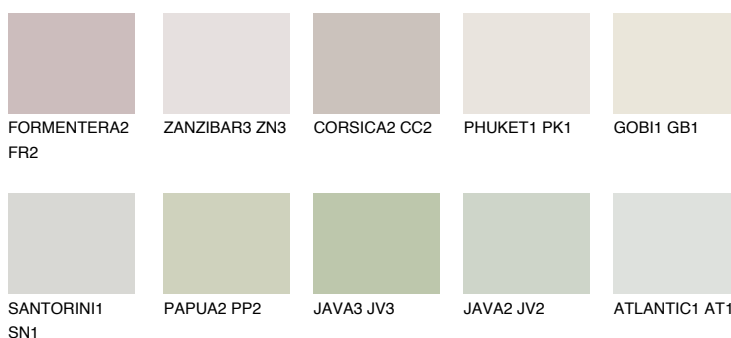

**SAHARA5 SH5**66% **TSR** 61%**Doplnkové farby****ODTIENE CON****Odtiene Intense**

Viac informácií o omietkach a náteroch nájdete na  
[www.ceresit.sk](http://www.ceresit.sk)

\*Prezentované farby sú súčasťou aktuálnej palety fasádnych omietok a náterov Ceresit. Berte prosím na vedomie, že sa farby v originálnej podobe môžu líšiť od farieb zobrazených na monitore. Elektronická a tlačaná podoba vzorkovníka nie je považovaná za plne spoľahlivú prezentáciu. Odporúčame preto vybrané farby porovnať so skutočnými vzorkovníkmi.