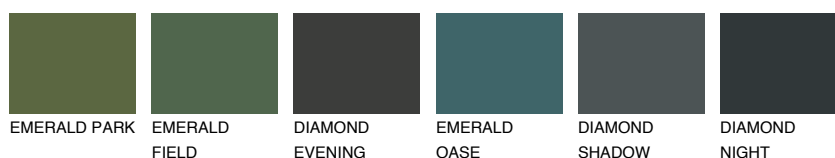

**SAHARA5 SH5**66% **TSR** 61%**Doplnkové farby****ODTIENE CON****Odtiene Intense**

Viac informácií o omietkach a náteroch nájdete na
www.ceresit.sk

*Prezentované farby sú súčasťou aktuálnej palety fasádnych omietok a náterov Ceresit. Berte prosím na vedomie, že sa farby v originálnej podobe môžu líšiť od farieb zobrazených na monitore. Elektronická a tlačaná podoba vzorkovníka nie je považovaná za plne spoľahlivú prezentáciu. Odporúčame preto vybrané farby porovnať so skutočnými vzorkovníkmi.