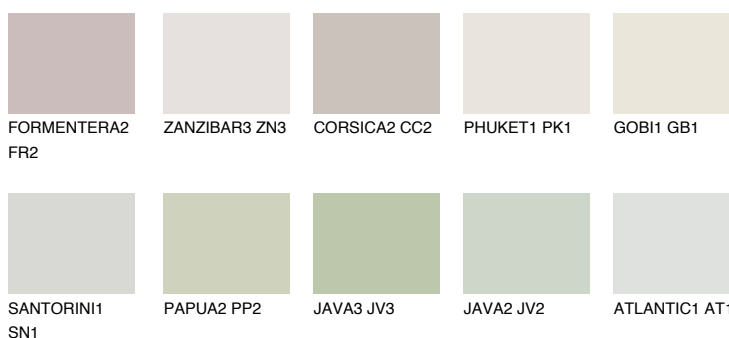

## SAHARA5 SH5

66% **TSR** 61%

### Doplnkové farby

#### Odtiene Intense

Viac informácií o omietkach a náteroch nájdete na  
[www.ceresit.sk](http://www.ceresit.sk)

\*Prezentované farby sú súčasťou aktuálnej palety fasádnych omietok a náterov Ceresit. Berte prosím na vedomie, že sa farby v originálnej podobe môžu líšiť od farieb zobrazených na monitore. Elektronická a tlačaná podoba vzorkovníka nie je považovaná za plne spoľahlivú prezentáciu. Odporúčame preto vybrané farby porovnať so skutočnými vzorkovníkmi.