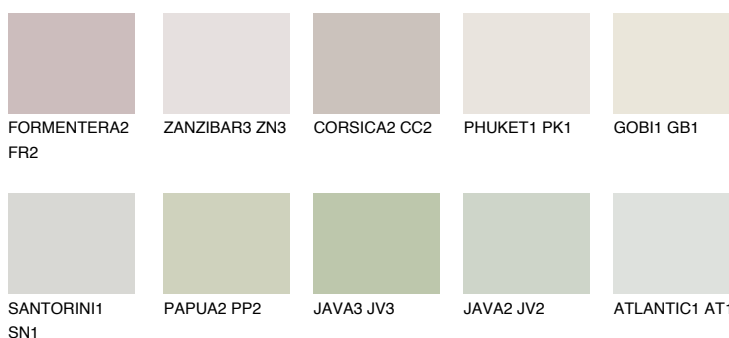

**SAHARA5 SH5**66% **TSR** 61%**Doplnkové farby****ODTIENE CON****Odtiene Intense**

Viac informácií o omietkach a náteroch nájdete na
www.ceresit.sk

*Prezentované farby sú súčasťou aktuálnej palety fasádnych omietok a náterov Ceresit. Berte prosím na vedomie, že sa farby v originálnej podobe môžu líšiť od farieb zobrazených na monitore. Elektronická a tlačaná podoba vzorkovníka nie je považovaná za plne spoľahlivú prezentáciu. Odporúčame preto vybrané farby porovnať so skutočnými vzorkovníkmi.