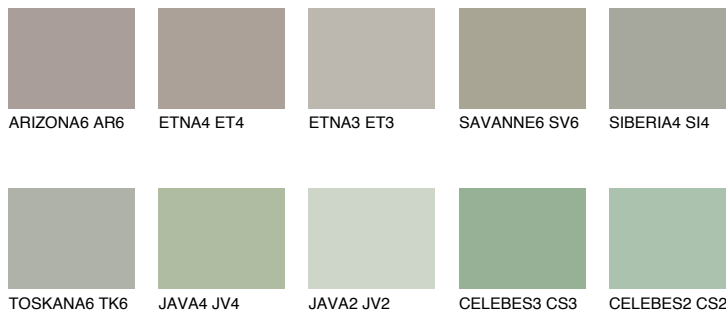

**SAHARA6 SH6**36% **TSR** 31%**Doplnkové farby****ODTIENE CON****Odtiene Intense**

Viac informácií o omietkach a náteroch nájdete na  
[www.ceresit.sk](http://www.ceresit.sk)

\*Prezentované farby sú súčasťou aktuálnej palety fasádnych omietok a náterov Ceresit. Berte prosím na vedomie, že sa farby v originálnej podobe môžu líšiť od farieb zobrazených na monitore. Elektronická a tlačaná podoba vzorkovníka nie je považovaná za plne spoľahlivú prezentáciu. Odporúčame preto vybrané farby porovnať so skutočnými vzorkovníkmi.