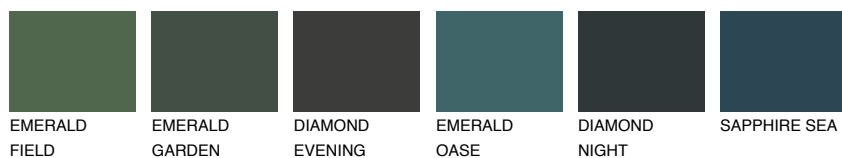

**SAHARA6 SH6**36% **TSR** 31%**Doplnkové farby****ODTIENE CON****Odtiene Intense**

Viac informácií o omietkach a náteroch nájdete na  
[www.ceresit.sk](http://www.ceresit.sk)

\*Prezentované farby sú súčasťou aktuálnej palety fasádnych omietok a náterov Ceresit. Berte prosím na vedomie, že sa farby v originálnej podobe môžu líšiť od farieb zobrazených na monitore. Elektronická a tlačaná podoba vzorkovníka nie je považovaná za plne spoľahlivú prezentáciu. Odporúčame preto vybrané farby porovnať so skutočnými vzorkovníkmi.