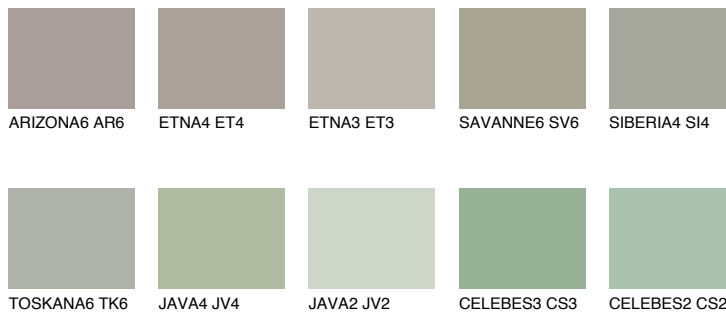

**SAHARA6 SH6**36% **TSR** 31%**Doplňkové farby****ODTIENE CON****Odtiene Intense**

Viac informácií o omietkach a náteroch nájdete na
www.ceresit.sk

*Prezentované farby sú súčasťou aktuálnej palety fasádnych omietok a náterov Ceresit. Berte prosím na vedomie, že sa farby v originálnej podobe môžu líšiť od farieb zobrazených na monitore. Elektronická a tlačaná podoba vzorkovníka nie je považovaná za plne spoľahlivú prezentáciu. Odporúčame preto vybrané farby porovnať so skutočnými vzorkovníkmi.