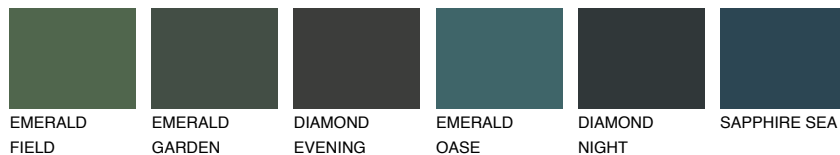

**SAHARA6 SH6**36% **TSR** 31%**Doplňkové farby****ODTIENE CON****Odtiene Intense**

Viac informácií o omietkach a náteroch nájdete na
www.ceresit.sk

*Prezentované farby sú súčasťou aktuálnej palety fasádnych omietok a náterov Ceresit. Berte prosím na vedomie, že sa farby v originálnej podobe môžu líšiť od farieb zobrazených na monitore. Elektronická a tlačaná podoba vzorkovníka nie je považovaná za plne spoľahlivú prezentáciu. Odporúčame preto vybrané farby porovnať so skutočnými vzorkovníkmi.