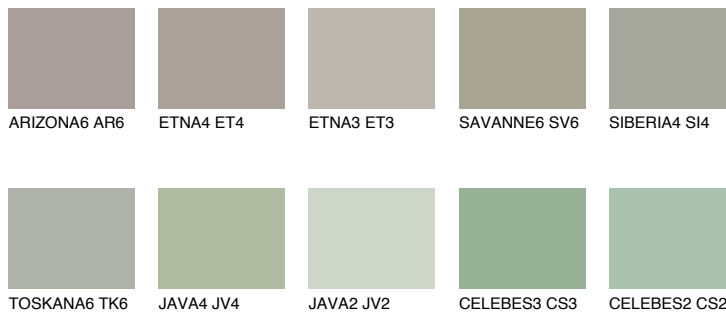

**SAHARA6 SH6**36% **TSR** 31%**Doplňkové farby****ODTIENE CON****Odtiene Intense**

Viac informácií o omietkach a náteroch nájdete na  
[www.ceresit.sk](http://www.ceresit.sk)