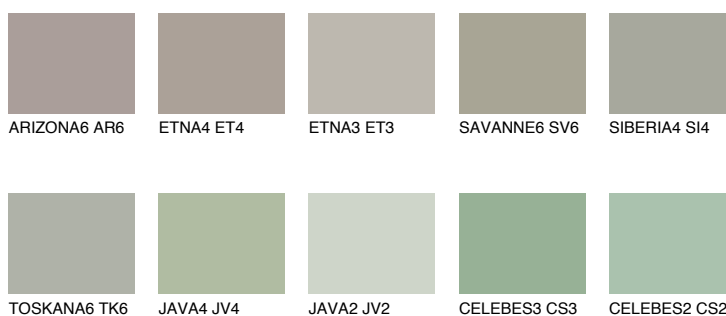

SAHARA6 SH6

36% **TSR** 31%

Doplnkové farby

ODTIENE CON

Odtiene Intense

Viac informácií o omietkach a náteroch nájdete na www.ceresit.sk

*Prezentované farby sú súčasťou aktuálnej palety fasádnych omietok a náterov Ceresit. Berte prosím na vedomie, že sa farby v originálnej podobe môžu líšiť od farieb zobrazených na monitore. Elektronická a tlačaná podoba vzorkovníka nie je považovaná za plne spoľahlivú prezentáciu. Odporúčame preto vybrané farby porovnať so skutočnými vzorkovníkmi.