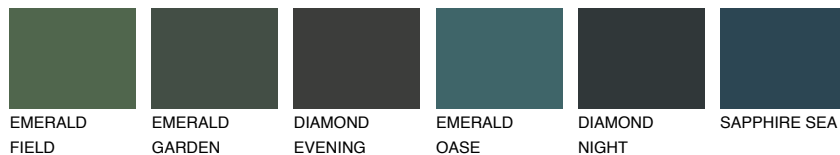

**SAHARA6 SH6**36% **TSR** 31%**Doplňkové farby****ODTIENE CON****Odtiene Intense**

Viac informácií o omietkach a náteroch nájdete na  
[www.ceresit.sk](http://www.ceresit.sk)