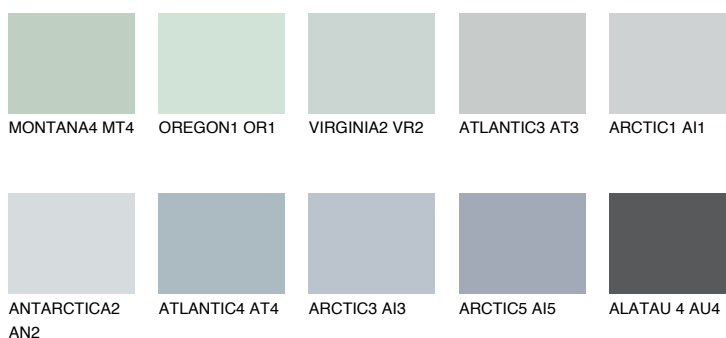

STROMBOLI2 ST258% **TSR** 60%**Doplnkové farby****ODTIENE CON****Odtiene Intense**

Viac informácií o omietkach a náteroch nájdete na
www.ceresit.sk

*Prezentované farby sú súčasťou aktuálnej palety fasádnych omietok a náterov Ceresit. Berte prosím na vedomie, že sa farby v originálnej podobe môžu líšiť od farieb zobrazených na monitore. Elektronická a tlačaná podoba vzorkovníka nie je považovaná za plne spoľahlivú prezentáciu. Odporúčame preto vybrané farby porovnať so skutočnými vzorkovníkmi.