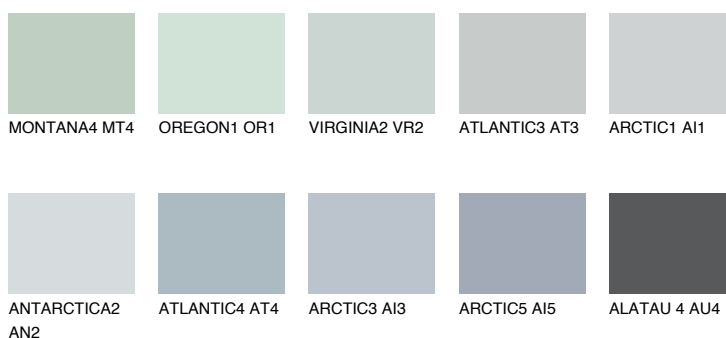

STROMBOLI2 ST2

58% **TSR** 60%

Doplnkové farby

ODTIENE CON

Odtiene Intense

Viac informácií o omietkach a náteroch nájdete na
www.ceresit.sk

*Prezentované farby sú súčasťou aktuálnej palety fasádnych omietok a náterov Ceresit. Berte prosím na vedomie, že sa farby v originálnej podobe môžu líšiť od farieb zobrazených na monitore. Elektronická a tlačaná podoba vzorkovníka nie je považovaná za plne spoľahlivú prezentáciu. Odporúčame preto vybrané farby porovnať so skutočnými vzorkovníkmi.