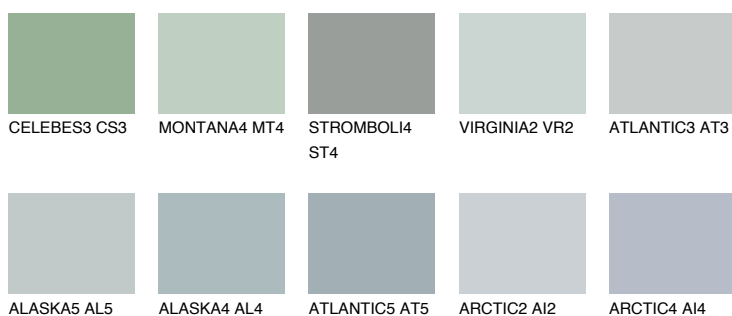

Doplnkové farby

ODTIENE CON