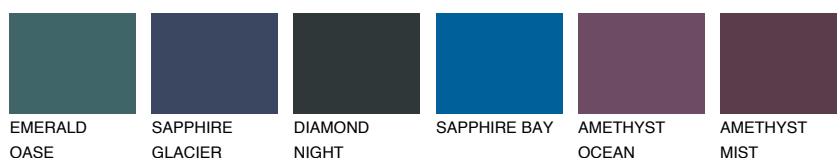

Odtiene Intense