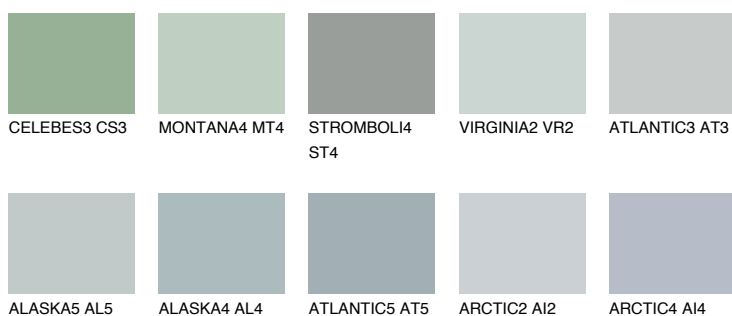

STROMBOLI3 ST3

47% **TSR** 41%

Doplnkové farby

ODTIENE CON

Odtiene Intense

Viac informácií o omietkach a náteroch nájdete na
www.ceresit.sk

*Prezentované farby sú súčasťou aktuálnej palety fasádnych omietok a náterov Ceresit. Berte prosím na vedomie, že sa farby v originálnej podobe môžu líšiť od farieb zobrazených na monitore. Elektronická a tlačaná podoba vzorkovníka nie je považovaná za plne spoľahlivú prezentáciu. Odporúčame preto vybrané farby porovnať so skutočnými vzorkovníkmi.