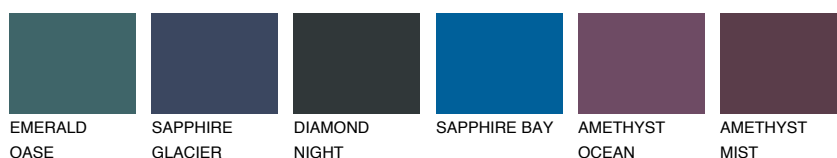

STROMBOLI3 ST3

47% **TSR** 41%

Doplnkové farby

ODTIENE CON

Odtiene Intense

Viac informácií o omietkach a náteroch nájdete na
www.ceresit.sk

*Prezentované farby sú súčasťou aktuálnej palety fasádnych omietok a náterov Ceresit. Berte prosím na vedomie, že sa farby v originálnej podobe môžu líšiť od farieb zobrazených na monitore. Elektronická a tlačaná podoba vzorkovníka nie je považovaná za plne spoľahlivú prezentáciu. Odporúčame preto vybrané farby porovnať so skutočnými vzorkovníkmi.