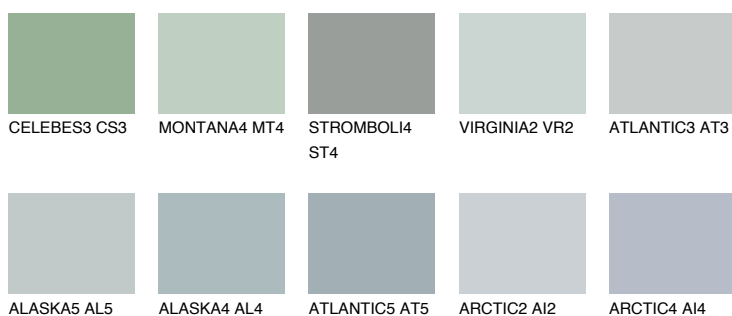

STROMBOLI3 ST3

☀ 47% **TSR** 41%

Doplnkové farby

ODTIENE CON

Odtiene Intense

Viac informácií o omietkach a náteroch nájdete na
www.ceresit.sk

*Prezentované farby sú súčasťou aktuálnej palety fasádnych omietok a náterov Ceresit. Berte prosím na vedomie, že sa farby v originálnej podobe môžu líšiť od farieb zobrazených na monitore. Elektronická a tlačenná podoba vzorkovníka nie je považovaná za plne spoľahlivú prezentáciu. Odporúčame preto vybrané farby porovnať so skutočnými vzorkovníkmi.