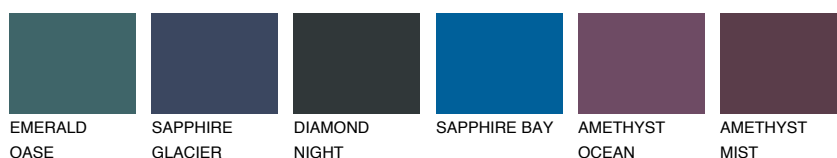

STROMBOLI3 ST3

☀ 47% **TSR** 41%

Doplnkové farby

ODTIENE CON

Odtiene Intense

Viac informácií o omietkach a náteroch nájdete na
www.ceresit.sk

*Prezentované farby sú súčasťou aktuálnej palety fasádnych omietok a náterov Ceresit. Berte prosím na vedomie, že sa farby v originálnej podobe môžu líšiť od farieb zobrazených na monitore. Elektronická a tlačaná podoba vzorkovníka nie je považovaná za plne spoľahlivú prezentáciu. Odporúčame preto vybrané farby porovnať so skutočnými vzorkovníkmi.