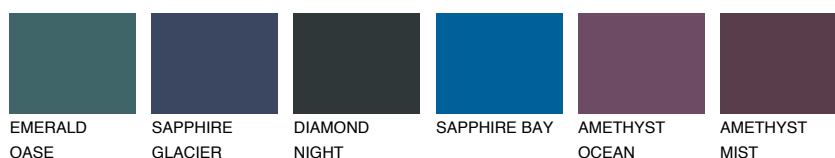

STROMBOLI3 ST3

☀ 47% **TSR** 41%

Doplnkové farby

ODTIENE CON

Odtiene Intense

Viac informácií o omietkach a náteroch nájdete na
www.ceresit.sk

*Prezentované farby sú súčasťou aktuálnej palety fasádnych omietok a náterov Ceresit. Berte prosím na vedomie, že sa farby v originálnej podobe môžu líšiť od farieb zobrazených na monitore. Elektronická a tlačenná podoba vzorkovníka nie je považovaná za plne spoľahlivú prezentáciu. Odporúčame preto vybrané farby porovnať so skutočnými vzorkovníkmi.