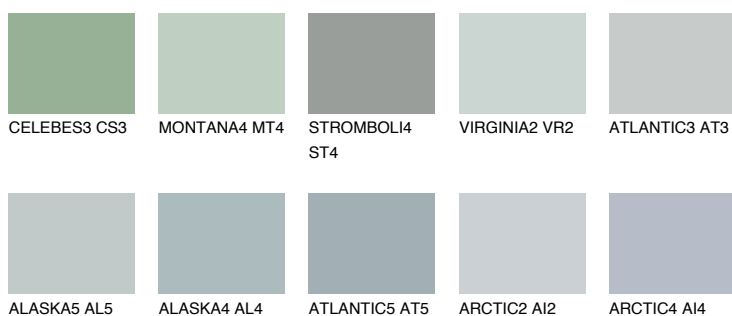

STROMBOLI3 ST3

☀ 47% **TSR** 41%

Doplnkové farby

ODTIENE CON

Odtiene Intense

Viac informácií o omietkach a náteroch nájdete na
www.ceresit.sk

*Prezentované farby sú súčasťou aktuálnej palety fasádnych omietok a náterov Ceresit. Berte prosím na vedomie, že sa farby v originálnej podobe môžu líšiť od farieb zobrazených na monitore. Elektronická a tlačaná podoba vzorkovníka nie je považovaná za plne spoľahlivú prezentáciu. Odporúčame preto vybrané farby porovnať so skutočnými vzorkovníkmi.