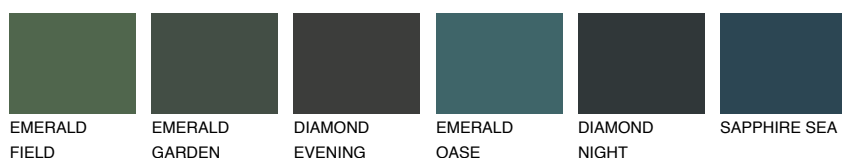

STROMBOLI4 ST4☀ 33% **TSR 30%****Doplnkové farby****ODTIENE CON****Odtiene Intense**

Viac informácií o omietkach a náteroch nájdete na
www.ceresit.sk