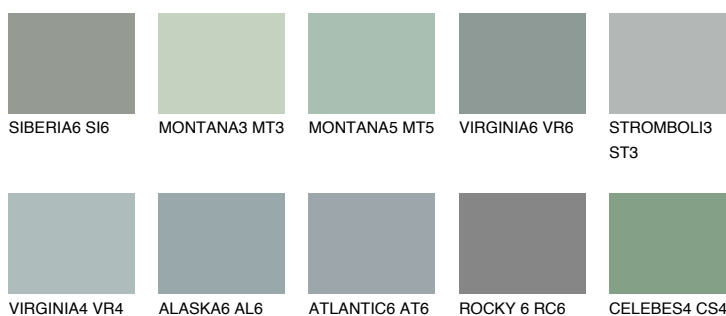

STROMBOLI4 ST4☀ 33% **TSR 30%****Doplnkové farby****ODTIENE CON****Odtiene Intense**

Viac informácií o omietkach a náteroch nájdete na
www.ceresit.sk