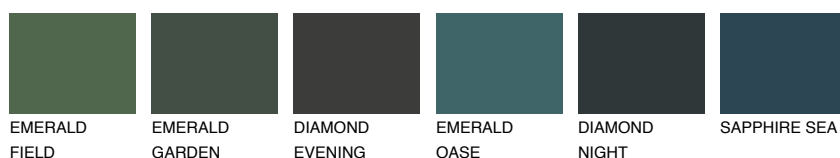

**STROMBOLI4 ST4**☀ 33% **TSR 30%****Doplnkové farby****ODTIENE CON****Odtiene Intense**

Viac informácií o omietkach a náteroch nájdete na  
[www.ceresit.sk](http://www.ceresit.sk)

\*Prezentované farby sú súčasťou aktuálnej palety fasádnych omietok a náterov Ceresit. Berte prosím na vedomie, že sa farby v originálnej podobe môžu líšiť od farieb zobrazených na monitore. Elektronická a tlačaná podoba vzorkovníka nie je považovaná za plne spoľahlivú prezentáciu. Odporúčame preto vybrané farby porovnať so skutočnými vzorkovníkmi.