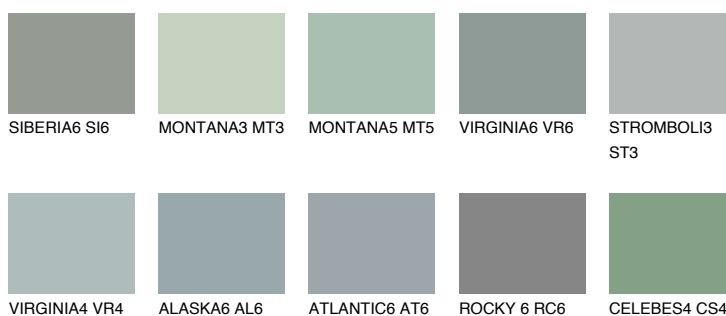

STROMBOLI4 ST4

☀ 33% **TSR** 30%

Doplnkové farby

ODTIENE CON

Odtiene Intense

Viac informácií o omietkach a náteroch nájdete na
www.ceresit.sk

*Prezentované farby sú súčasťou aktuálnej palety fasádnych omietok a náterov Ceresit. Berte prosím na vedomie, že sa farby v originálnej podobe môžu líšiť od farieb zobrazených na monitore. Elektronická a tlačaná podoba vzorkovníka nie je považovaná za plne spoľahlivú prezentáciu. Odporúčame preto vybrané farby porovnať so skutočnými vzorkovníkmi.