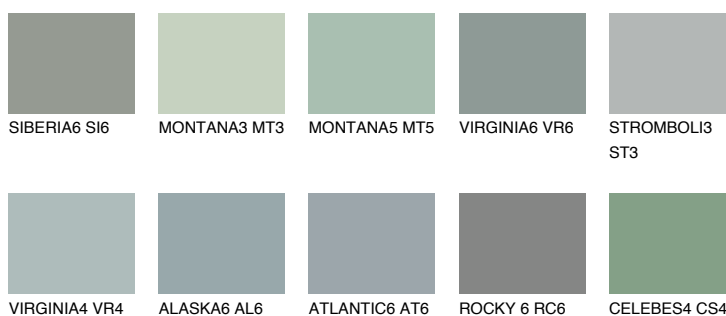

**STROMBOLI4 ST4**☀ 33% **TSR 30%****Doplnkové farby****ODTIENE CON****Odtiene Intense**

Viac informácií o omietkach a náteroch nájdete na  
[www.ceresit.sk](http://www.ceresit.sk)

\*Prezentované farby sú súčasťou aktuálnej palety fasádnych omietok a náterov Ceresit. Berte prosím na vedomie, že sa farby v originálnej podobe môžu líšiť od farieb zobrazených na monitore. Elektronická a tlačaná podoba vzorkovníka nie je považovaná za plne spoľahlivú prezentáciu. Odporúčame preto vybrané farby porovnať so skutočnými vzorkovníkmi.