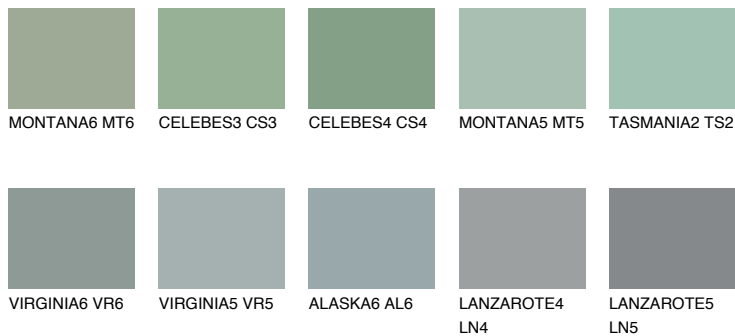

STROMBOLI5 ST5☀ 28% **TSR** 24%**Doplnkové farby****ODTIENE CON****Odtiene Intense**

Viac informácií o omietkach a náteroch nájdete na
www.ceresit.sk

*Prezentované farby sú súčasťou aktuálnej palety fasádnych omietok a náterov Ceresit. Berte prosím na vedomie, že sa farby v originálnej podobe môžu líšiť od farieb zobrazených na monitore. Elektronická a tlačaná podoba vzorkovníka nie je považovaná za plne spoľahlivú prezentáciu. Odporúčame preto vybrané farby porovnať so skutočnými vzorkovníkmi.