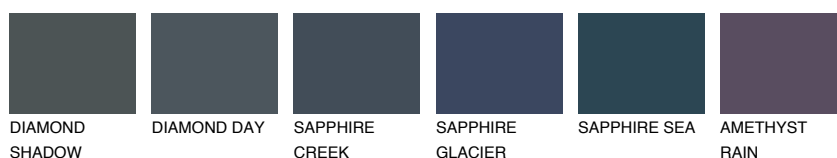

STROMBOLI5 ST5☀ 28% **TSR 24%****Doplnkové farby****ODTIENE CON****Odtiene Intense**

Viac informácií o omietkach a náteroch nájdete na
www.ceresit.sk

*Prezentované farby sú súčasťou aktuálnej palety fasádnych omietok a náterov Ceresit. Berte prosím na vedomie, že sa farby v originálnej podobe môžu líšiť od farieb zobrazených na monitore. Elektronická a tlačaná podoba vzorkovníka nie je považovaná za plne spoľahlivú prezentáciu. Odporúčame preto vybrané farby porovnať so skutočnými vzorkovníkmi.