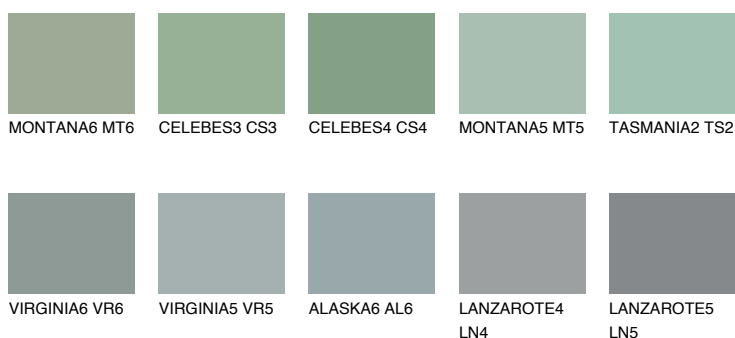

STROMBOLI5 ST5☀ 28% **TSR 24%****Doplnkové farby****ODTIENE CON****Odtiene Intense**

Viac informácií o omietkach a náteroch nájdete na
www.ceresit.sk

*Prezentované farby sú súčasťou aktuálnej palety fasádnych omietok a náterov Ceresit. Berte prosím na vedomie, že sa farby v originálnej podobe môžu líšiť od farieb zobrazených na monitore. Elektronická a tlačaná podoba vzorkovníka nie je považovaná za plne spoľahlivú prezentáciu. Odporúčame preto vybrané farby porovnať so skutočnými vzorkovníkmi.