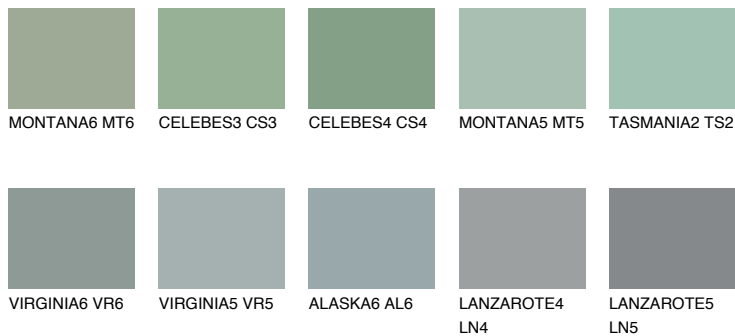

**STROMBOLI5 ST5**☀ 28% **TSR 24%****Doplnkové farby****ODTIENE CON****Odtiene Intense**

Viac informácií o omietkach a náteroch nájdete na  
[www.ceresit.sk](http://www.ceresit.sk)

\*Prezentované farby sú súčasťou aktuálnej palety fasádnych omietok a náterov Ceresit. Berte prosím na vedomie, že sa farby v originálnej podobe môžu líšiť od farieb zobrazených na monitore. Elektronická a tlačaná podoba vzorkovníka nie je považovaná za plne spoľahlivú prezentáciu. Odporúčame preto vybrané farby porovnať so skutočnými vzorkovníkmi.