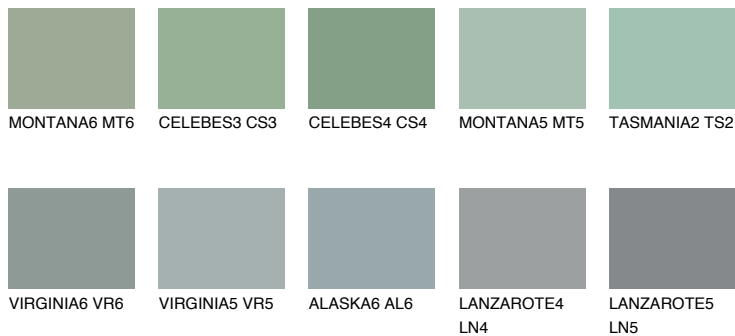

**STROMBOLI5 ST5**☀ 28% **TSR** 24%**Doplnkové farby****ODTIENE CON****Odtiene Intense**

Viac informácií o omietkach a náteroch nájdete na  
[www.ceresit.sk](http://www.ceresit.sk)

\*Prezentované farby sú súčasťou aktuálnej palety fasádnych omietok a náterov Ceresit. Berte prosím na vedomie, že sa farby v originálnej podobe môžu líšiť od farieb zobrazených na monitore. Elektronická a tlačaná podoba vzorkovníka nie je považovaná za plne spoľahlivú prezentáciu. Odporúčame preto vybrané farby porovnať so skutočnými vzorkovníkmi.