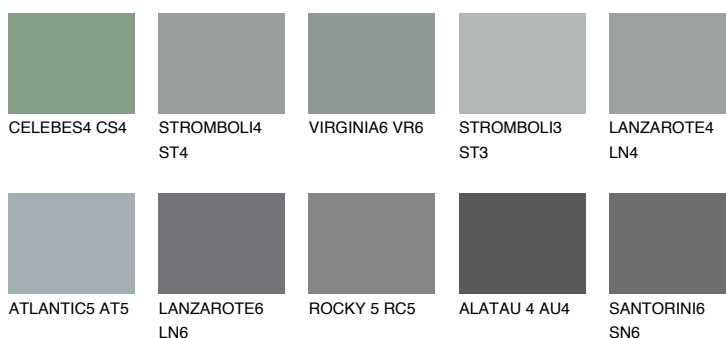

STROMBOLI6 ST6

☀ 22% **TSR** 19%

Doplnkové farby

ODTIENE CON

Odtiene Intense

Viac informácií o omietkach a náteroch nájdete na www.ceresit.sk