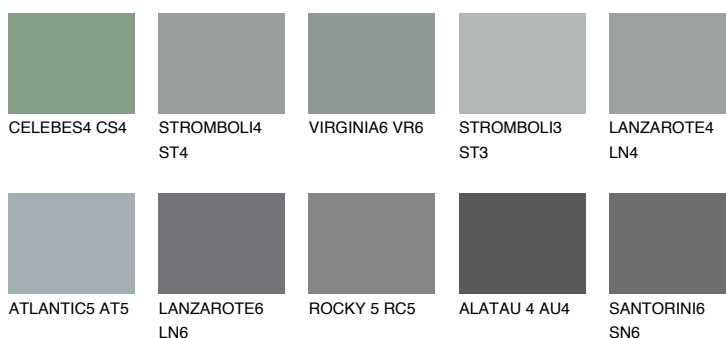

STROMBOLI6 ST6

☀ 22% **TSR** 19%

Doplnkové farby

ODTIENE CON

Odtiene Intense

Viac informácií o omietkach a náteroch nájdete na www.ceresit.sk

*Prezentované farby sú súčasťou aktuálnej palety fasádnych omietok a náterov Ceresit. Berte prosím na vedomie, že sa farby v originálnej podobe môžu líšiť od farieb zobrazených na monitore. Elektronická a tlačaná podoba vzorkovníka nie je považovaná za plne spoľahlivú prezentáciu. Odporúčame preto vybrané farby porovnať so skutočnými vzorkovníkmi.