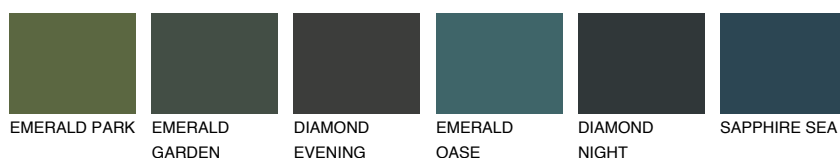

SANTORINI1 SN1

69% **TSR** 62%

Doplnkové farby

ODTIENE CON

Odtiene Intense

Viac informácií o omietkach a náteroch nájdete na www.ceresit.sk

*Prezentované farby sú súčasťou aktuálnej palety fasádnych omietok a náterov Ceresit. Berte prosím na vedomie, že sa farby v originálnej podobe môžu líšiť od farieb zobrazených na monitore. Elektronická a tlačaná podoba vzorkovníka nie je považovaná za plne spoľahlivú prezentáciu. Odporúčame preto vybrané farby porovnať so skutočnými vzorkovníkmi.