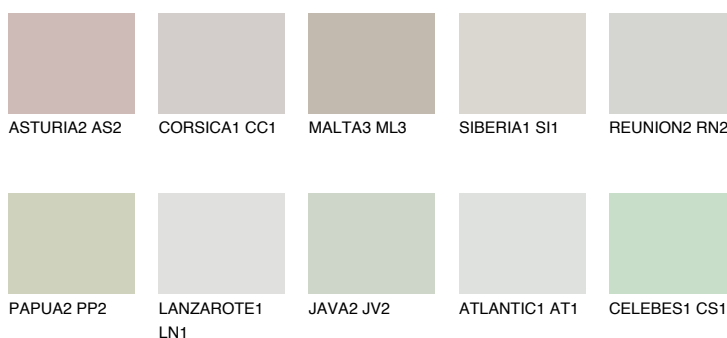

SANTORINI1 SN1

69% **TSR** 62%

Doplnkové farby

ODTIENE CON

Odtiene Intense

Viac informácií o omietkach a náteroch nájdete na www.ceresit.sk

*Prezentované farby sú súčasťou aktuálnej palety fasádnych omietok a náterov Ceresit. Berte prosím na vedomie, že sa farby v originálnej podobe môžu líšiť od farieb zobrazených na monitore. Elektronická a tlačaná podoba vzorkovníka nie je považovaná za plne spoľahlivú prezentáciu. Odporúčame preto vybrané farby porovnať so skutočnými vzorkovníkmi.