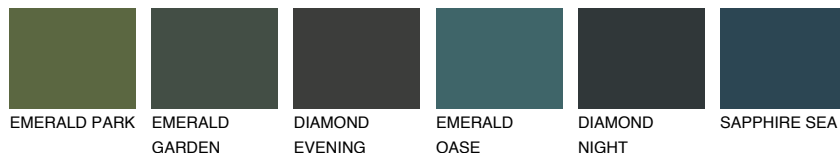

**SANTORINI1 SN1**69% **TSR** 62%**Doplnkové farby****ODTIENE CON****Odtiene Intense**

Viac informácií o omietkach a náteroch nájdete na  
[www.ceresit.sk](http://www.ceresit.sk)

\*Prezentované farby sú súčasťou aktuálnej palety fasádnych omietok a náterov Ceresit. Berte prosím na vedomie, že sa farby v originálnej podobe môžu líšiť od farieb zobrazených na monitore. Elektronická a tlačaná podoba vzorkovníka nie je považovaná za plne spoľahlivú prezentáciu. Odporúčame preto vybrané farby porovnať so skutočnými vzorkovníkmi.