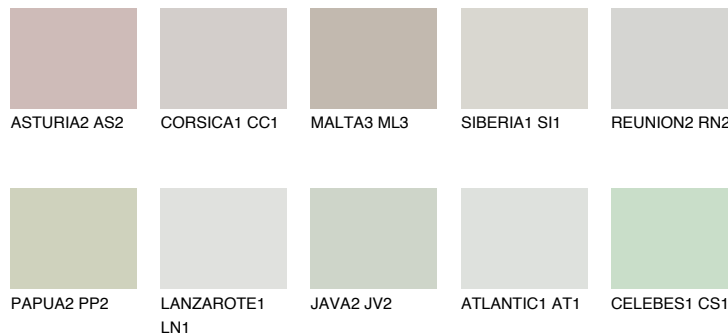

**SANTORINI1 SN1**69% **TSR** 62%**Doplnkové farby****ODTIENE CON****Odtiene Intense**

Viac informácií o omietkach a náteroch nájdete na  
[www.ceresit.sk](http://www.ceresit.sk)

\*Prezentované farby sú súčasťou aktuálnej palety fasádnych omietok a náterov Ceresit. Berte prosím na vedomie, že sa farby v originálnej podobe môžu líšiť od farieb zobrazených na monitore. Elektronická a tlačaná podoba vzorkovníka nie je považovaná za plne spoľahlivú prezentáciu. Odporúčame preto vybrané farby porovnať so skutočnými vzorkovníkmi.