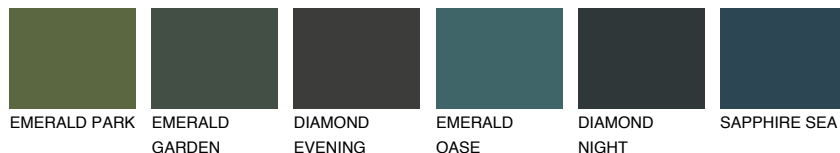

SANTORINI1 SN169% **TSR** 62%**Doplnkové farby****ODTIENE CON****Odtiene Intense**

Viac informácií o omietkach a náteroch nájdete na www.ceresit.sk

*Prezentované farby sú súčasťou aktuálnej palety fasádnych omietok a náterov Ceresit. Berte prosím na vedomie, že sa farby v originálnej podobe môžu líšiť od farieb zobrazených na monitore. Elektronická a tlačaná podoba vzorkovníka nie je považovaná za plne spoľahlivú prezentáciu. Odporúčame preto vybrané farby porovnať so skutočnými vzorkovníkmi.