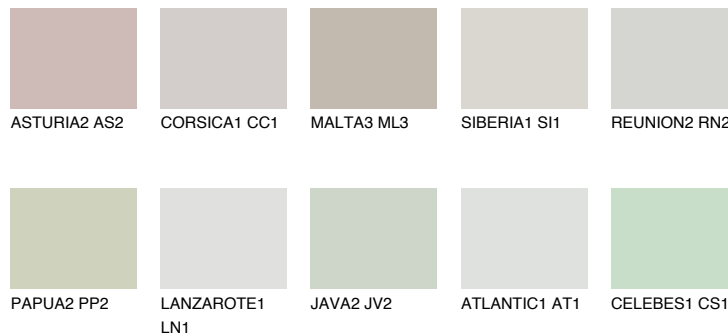

SANTORINI1 SN169% **TSR** 62%**Doplnkové farby****ODTIENE CON****Odtiene Intense**

Viac informácií o omietkach a náteroch nájdete na www.ceresit.sk

*Prezentované farby sú súčasťou aktuálnej palety fasádnych omietok a náterov Ceresit. Berte prosím na vedomie, že sa farby v originálnej podobe môžu líšiť od farieb zobrazených na monitore. Elektronická a tlačaná podoba vzorkovníka nie je považovaná za plne spoľahlivú prezentáciu. Odporúčame preto vybrané farby porovnať so skutočnými vzorkovníkmi.