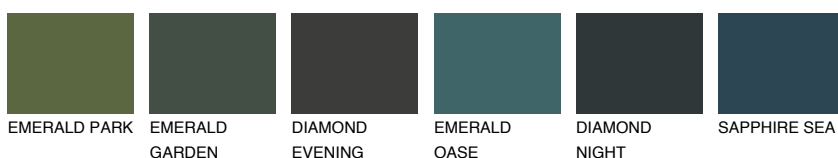

Odtiene Intense