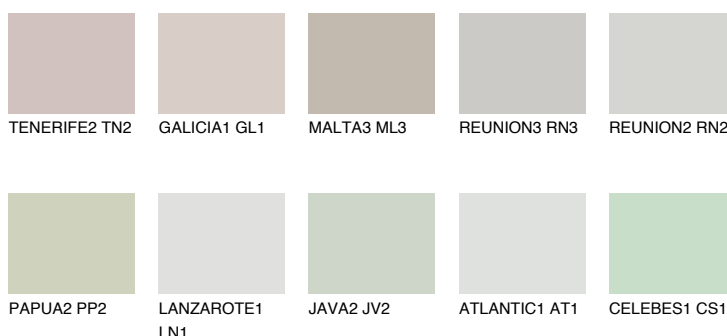

## SANTORINI2 SN2

53% **TSR** 49%

### Doplnkové farby

#### Odtiene Intense

Viac informácií o omietkach a náteroch nájdete na  
[www.ceresit.sk](http://www.ceresit.sk)

\*Prezentované farby sú súčasťou aktuálnej palety fasádnych omietok a náterov Ceresit. Berte prosím na vedomie, že sa farby v originálnej podobe môžu líšiť od farieb zobrazených na monitore. Elektronická a tlačaná podoba vzorkovníka nie je považovaná za plne spoľahlivú prezentáciu. Odporúčame preto vybrané farby porovnať so skutočnými vzorkovníkmi.