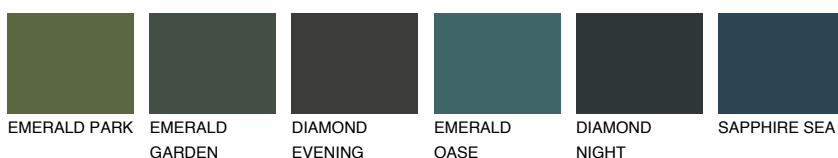

SANTORINI2 SN2

53% **TSR** 49%

Doplnkové farby

ODTIENE CON

Odtiene Intense

Viac informácií o omietkach a náteroch nájdete na www.ceresit.sk

*Prezentované farby sú súčasťou aktuálnej palety fasádnych omietok a náterov Ceresit. Berte prosím na vedomie, že sa farby v originálnej podobe môžu líšiť od farieb zobrazených na monitore. Elektronická a tlačaná podoba vzorkovníka nie je považovaná za plne spoľahlivú prezentáciu. Odporúčame preto vybrané farby porovnať so skutočnými vzorkovníkmi.