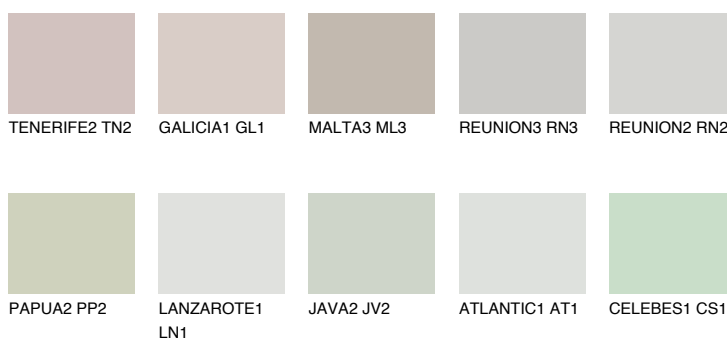

SANTORINI2 SN253% **TSR** 49%**Doplnkové farby****ODTIENE CON****Odtiene Intense**

Viac informácií o omietkach a náteroch nájdete na
www.ceresit.sk

*Prezentované farby sú súčasťou aktuálnej palety fasádnych omietok a náterov Ceresit. Berte prosím na vedomie, že sa farby v originálnej podobe môžu líšiť od farieb zobrazených na monitore. Elektronická a tlačaná podoba vzorkovníka nie je považovaná za plne spoľahlivú prezentáciu. Odporúčame preto vybrané farby porovnať so skutočnými vzorkovníkmi.