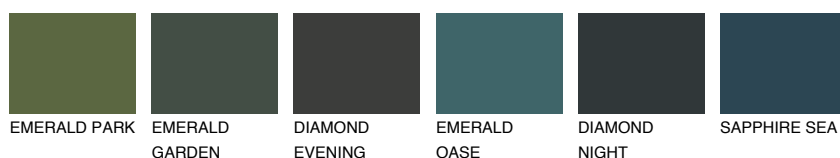

SANTORINI2 SN253% **TSR** 49%**Doplnkové farby****ODTIENE CON****Odtiene Intense**

Viac informácií o omietkach a náteroch nájdete na
www.ceresit.sk

*Prezentované farby sú súčasťou aktuálnej palety fasádnych omietok a náterov Ceresit. Berte prosím na vedomie, že sa farby v originálnej podobe môžu líšiť od farieb zobrazených na monitore. Elektronická a tlačaná podoba vzorkovníka nie je považovaná za plne spoľahlivú prezentáciu. Odporúčame preto vybrané farby porovnať so skutočnými vzorkovníkmi.