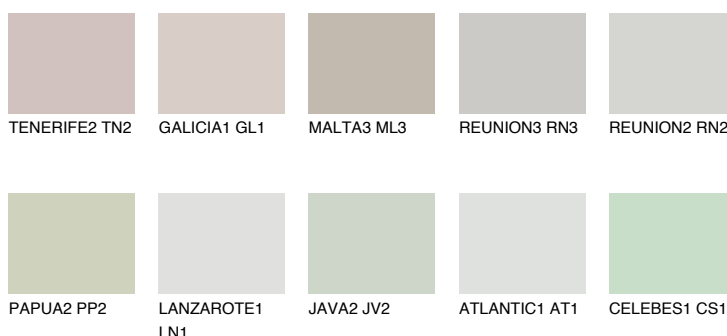

SANTORINI2 SN2

53% **TSR** 49%

Doplnkové farby

ODTIENE CON

Odtiene Intense

Viac informácií o omietkach a náteroch nájdete na www.ceresit.sk

*Prezentované farby sú súčasťou aktuálnej palety fasádnych omietok a náterov Ceresit. Berte prosím na vedomie, že sa farby v originálnej podobe môžu líšiť od farieb zobrazených na monitore. Elektronická a tlačaná podoba vzorkovníka nie je považovaná za plne spoľahlivú prezentáciu. Odporúčame preto vybrané farby porovnať so skutočnými vzorkovníkmi.