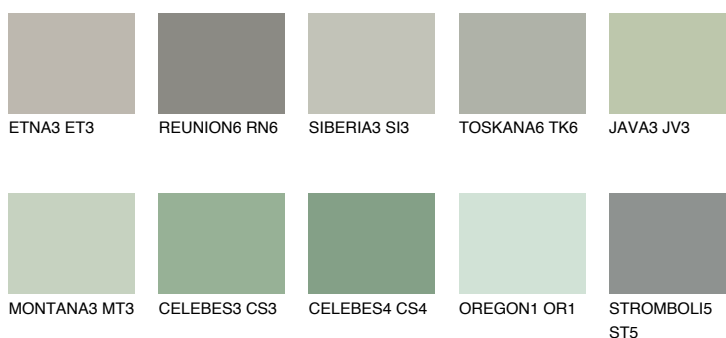

SANTORINI3 SN3☀ 41% **TSR** 35%**Doplnkové farby****ODTIENE CON****Odtiene Intense**

Viac informácií o omietkach a náteroch nájdete na
www.ceresit.sk

*Prezentované farby sú súčasťou aktuálnej palety fasádnych omietok a náterov Ceresit. Berte prosím na vedomie, že sa farby v originálnej podobe môžu líšiť od farieb zobrazených na monitore. Elektronická a tlačaná podoba vzorkovníka nie je považovaná za plne spoľahlivú prezentáciu. Odporúčame preto vybrané farby porovnať so skutočnými vzorkovníkmi.