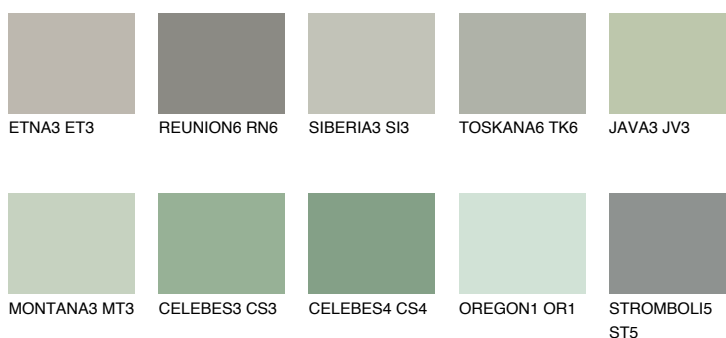

**SANTORINI3 SN3**☀ 41% **TSR** 35%**Doplnkové farby****ODTIENE CON****Odtiene Intense**

Viac informácií o omietkach a náteroch nájdete na  
[www.ceresit.sk](http://www.ceresit.sk)

\*Prezentované farby sú súčasťou aktuálnej palety fasádnych omietok a náterov Ceresit. Berte prosím na vedomie, že sa farby v originálnej podobe môžu líšiť od farieb zobrazených na monitore. Elektronická a tlačaná podoba vzorkovníka nie je považovaná za plne spoľahlivú prezentáciu. Odporúčame preto vybrané farby porovnať so skutočnými vzorkovníkmi.