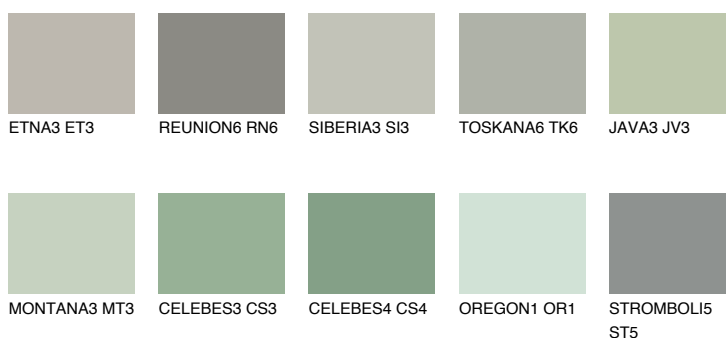

SANTORINI3 SN3

41% **TSR** 35%

Doplnkové farby

ODTIENE CON

Odtiene Intense

Viac informácií o omietkach a náteroch nájdete na www.ceresit.sk

*Prezentované farby sú súčasťou aktuálnej palety fasádnych omietok a náterov Ceresit. Berte prosím na vedomie, že sa farby v originálnej podobe môžu líšiť od farieb zobrazených na monitore. Elektronická a tlačaná podoba vzorkovníka nie je považovaná za plne spoľahlivú prezentáciu. Odporúčame preto vybrané farby porovnať so skutočnými vzorkovníkmi.