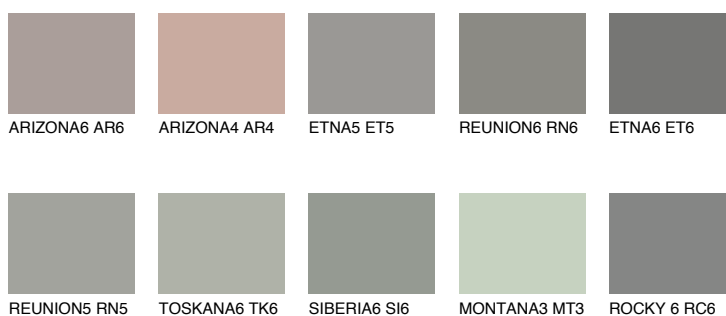

**SANTORINI4 SN4**☀ 30% **TSR** 25%**Doplnkové farby****ODTIENE CON****Odtiene Intense**

Viac informácií o omietkach a náteroch nájdete na  
[www.ceresit.sk](http://www.ceresit.sk)

\*Prezentované farby sú súčasťou aktuálnej palety fasádnych omietok a náterov Ceresit. Berte prosím na vedomie, že sa farby v originálnej podobe môžu líšiť od farieb zobrazených na monitore. Elektronická a tlačaná podoba vzorkovníka nie je považovaná za plne spoľahlivú prezentáciu. Odporúčame preto vybrané farby porovnať so skutočnými vzorkovníkmi.