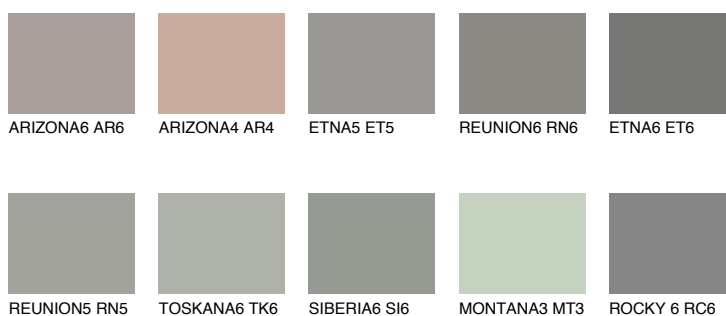

SANTORINI4 SN4

☀️ 30% **TSR 25%**

Doplnkové farby

ODTIENE CON

Odtiene Intense

Viac informácií o omietkach a náteroch nájdete na
www.ceresit.sk

*Prezentované farby sú súčasťou aktuálnej palety fasádnych omietok a náterov Ceresit. Berte prosím na vedomie, že sa farby v originálnej podobe môžu líšiť od farieb zobrazených na monitore. Elektronická a tlačaná podoba vzorkovníka nie je považovaná za plne spoľahlivú prezentáciu. Odporúčame preto vybrané farby porovnať so skutočnými vzorkovníkmi.