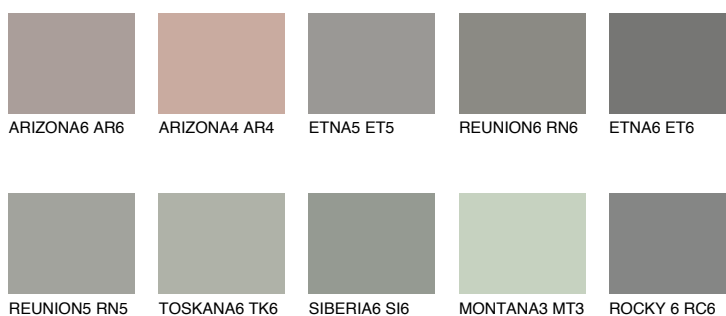

SANTORINI4 SN4☀ 30% **TSR** 25%**Doplnkové farby****ODTIENE CON****Odtiene Intense**

Viac informácií o omietkach a náteroch nájdete na
www.ceresit.sk

*Prezentované farby sú súčasťou aktuálnej palety fasádnych omietok a náterov Ceresit. Berte prosím na vedomie, že sa farby v originálnej podobe môžu líšiť od farieb zobrazených na monitore. Elektronická a tlačaná podoba vzorkovníka nie je považovaná za plne spoľahlivú prezentáciu. Odporúčame preto vybrané farby porovnať so skutočnými vzorkovníkmi.